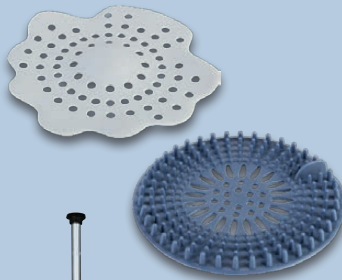

**49.99<sup>f</sup>  
39.99\***

<sup>f</sup>Letzter Preis auf lidl.de zum Drucktermin

LIVARNO home  
**Wassersparhelfer für Duschen**

Einfaches Nachrüsten von Brauseschläuchen; zwischen Armatur und Brauseschlauch oder zwischen Handbrause und Brauseschlauch; **mehr als 45 % Wassersparnis beim Duschen**⁹. Je Stück

**2.99\***

LIVARNO home  
**Multifunktions-Duschkopf**

Mit 5 Strahlvarianten. Passend für alle gängigen 21-mm-Standardanschlüsse (G 1/2"). Duschkopf: ca. Ø 12 cm. Mit Drehkonus und Wasserspareinsatz (Länge ca. 170 cm). Je Stück