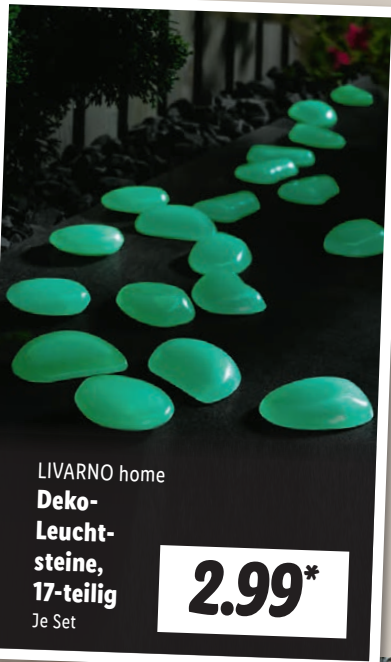

auch online

**-5€**

~~24.99<sup>r</sup>~~  
**19.99\***

\*Letzter Preis auf lidl.de zum Drucktermin

LIVARNO home  
**Deko-Leuchtsteine, 17-teilig**  
Je Set

**2.99\***

Schutz- und Ranknetz (ca. 4 x 5 m)

50 Pflanzenclips