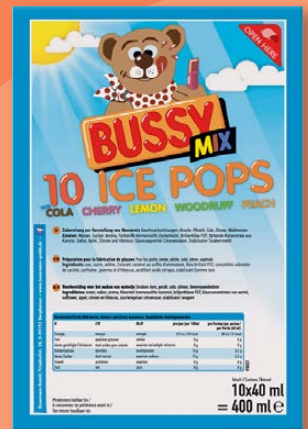

**Bussy Mix Ice Pops Wassereis**

Je 400 ml  
1 l = 3.48

**AKTION**

**1.39\***

1,5 Liter

**Freeway Eistee**

Versch. Sorten.  
Je 1,5 l  
zzgl. -.25 Pfand  
1 l = -.57

**-.85\***