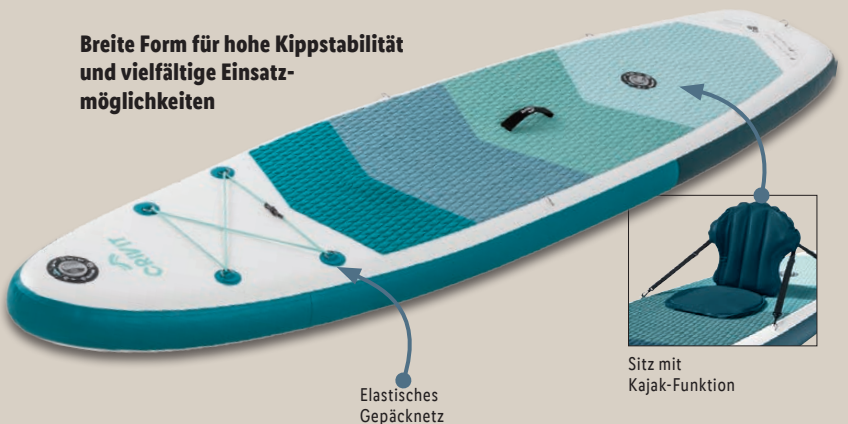

LIVARNO home  
**Hängematte mit Gestell**

Liegefläche: ca. L 200 x B 100 cm.  
Belastung: max. 100 kg. Je Stück

**Zubehör**

**Für Allrounder**

**Breite Form für hohe Kippstabilität und vielfältige Einsatzmöglichkeiten**

Elastisches Gepäcknetz

Sitz mit Kajak-Funktion

CRIVIT

**Allround-SUP, aufblasbar**

3-Finnsystem. Verstärktes Drop-Stitch-Material. Mit rutschfester Oberfläche. Inkl. Steckfinne und Reparaturset. Belastbarkeit: max. 115 kg. Ca. L 300 x B 80 x H 15 cm. Je Stück

auch online

**9.99\***

**ab Mittwoch, 8.5.**

Aus- und Einfahren per abnehmbarer Handkurbel

**LIVARNO home Klemmmarkise**  
Einfache Montage mit stufenlos ausziehbaren Standrohren. Optimaler Schattenwurf durch individuell einstellbare Ausfallarme. Spannung mit wasser- und schutzabweisender Beschichtung. Ausladung: max. 150 cm. Je Stück