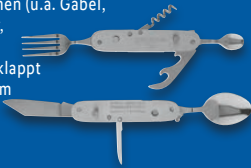

Mit 7 Funktionen (u.a. Gabel,
Löffel, Messer,
Korkenzieher);
zusammengeklappt
ca. L 11 x B 3 cm

Rocktrail
Multifunktionsmesser/
Campingbesteck

Aus rostfreiem
Edelstahl. Inkl.
Gürteltasche.
Je Stück

3.99*