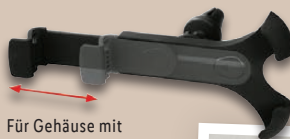

Weitere Variante erhältlich

Für Gehäuse mit ca. H 12-17,8 cm und B 4,6-6,5 cm