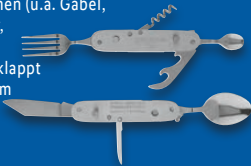

Mit 7 Funktionen (u.a. Gabel,  
Löffel, Messer,  
Korkenzieher);  
zusammengeklappt  
ca. L 11 x B 3 cm

**Rocktrail**  
**Multifunktionsmesser/  
Campingbesteck**  
Aus rostfreiem  
Edelstahl. Inkl.  
Gürteltasche.  
Je Stück