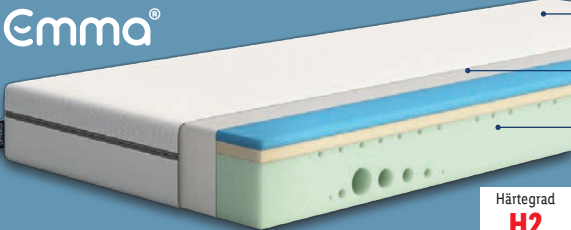

- Höhe: ca. 18 cm
- Bezug abnehm- und waschbar (bei 40 °C)
- Für alle Körpertypen & Schlafgewohnheiten geeignet

emma®
7-Zonen-Kaltschaum-Matratze
Modell „Emma One“. Weitere Größen und weiterer Härtegrad erhältlich. Je Stück

nur online

Medium, ca. B 90 x L 200 cm

-32%

~~UVP 249.-~~
169.-

Versandkostenfrei
Gilt für alle Artikel dieser Seite außer Topper: