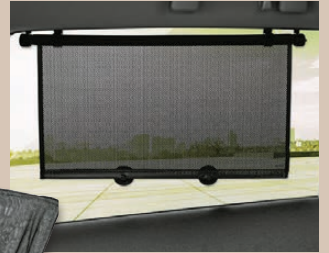

auch online

**4.99\***

**2 Sonnenschutzrollos;**  
 mit Komfortautomatik;  
 je ca. L 52 x B 43/53 cm

**2 Sonnenschutzüberzüge;** aus Netzstoff  
 mit Gummizug; dehnbar von 49–113 cm

auch online

ULTIMATE SPEED®  
**2 Auto-  
 Sonnenschutzrollos/-überzüge**  
 Werkzeuglose Montage. Je 2 Stück