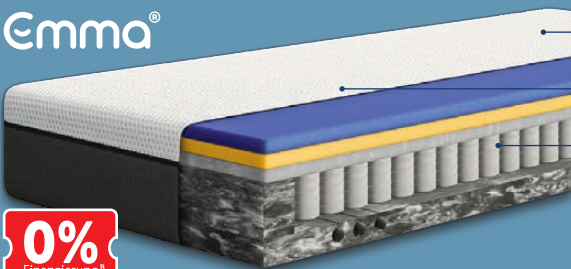

- Höhe: ca. 25 cm
- Bezug abnehm- und waschbar (bei 40 °C)
- Hoher Liegekomfort

emma®
Taschenfederkern-Matratze
Modell „Emma One 25 Federkern Plus+“. Weitere Größen erhältlich. Je Stück

Lidl ist **exklusiver** Vertriebspartner von Emma für die Matratze Emma 25 Federkern Plus+

nur online

ca. B 90 x L 200 cm

259.-

0%
Finanzierung^B

10 Monate^B à 25.90
Gesamtbetrag Finanzierung 259.-