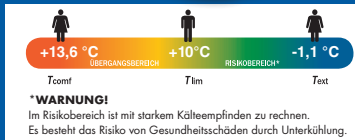

auch online

**-10€**

24.99<sup>f</sup>  
**14.99\***

<sup>f</sup>Letzter Preis auf lidl.de  
zum Drucktermin

Innenmaße: ca.  
L 220 x B 76 cm

Innenmaße: ca.  
L 220 x B 76/50 cm

**Rocktrail**  
**Ultraleicht-Decken-/Mumienschlafsack**