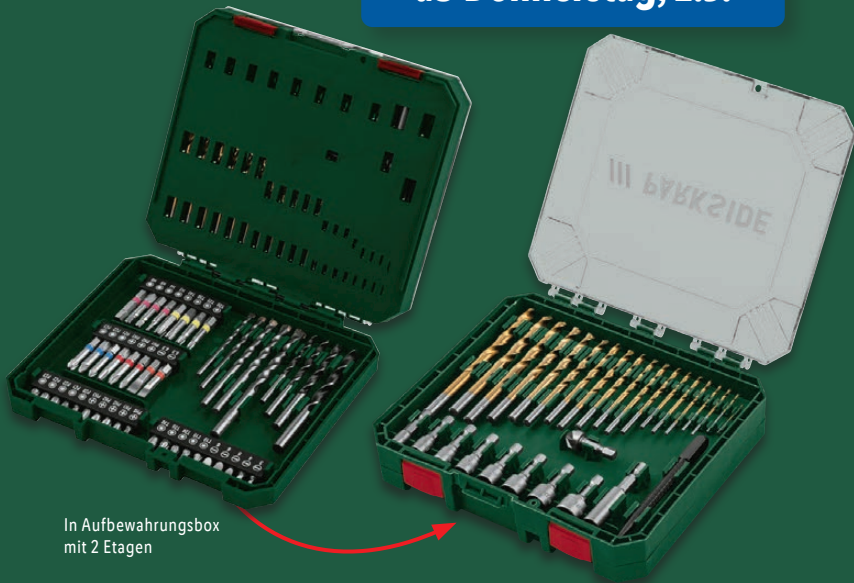

ab Donnerstag, 2.5.

In Aufbewahrungsbox mit 2 Etagen

PARKSIDE®
Bohrer-Bit-Set, 75-teilig
 19 Metall-, 5 Stein-, 4 Holzboher, 36 Bits, 8 Bit-Nüsse, 1 Kegelsenker, 1 Körner und 1 magnetischer Bit-Halter.
 Je Set