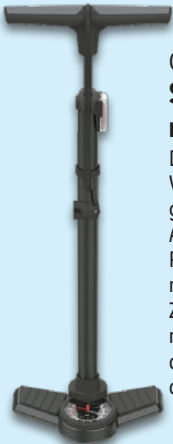

CRIVIT Standluftpumpe mit Manometer

Dualpumpenkopf zur Verwendung für alle gängigen Ventilarten. Aufpumpen von Reifen, Bällen, Luftmatratzen u.v.m. Zulässiger Druck: max. 8 bar. Höhe: ca. 73 cm. Inkl. Hochdruckschlauch. Je Set

auch online

-7€

7.99*
*Letzter Preis auf lidl.de zum Drucktermin