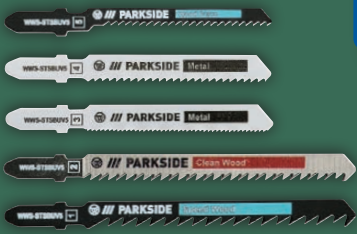

ab Donnerstag, 2.5.

Für Holz, Kunststoff und Metall

**PARKSIDE®
Stichsäge-
blatt-Set,
5-teilig**

Passend für
Stichsägen
mit T-Schaft-
oder Uni-
versalauf-
nahme.
Je Set

Weitere Varianten erhältlich

auch online