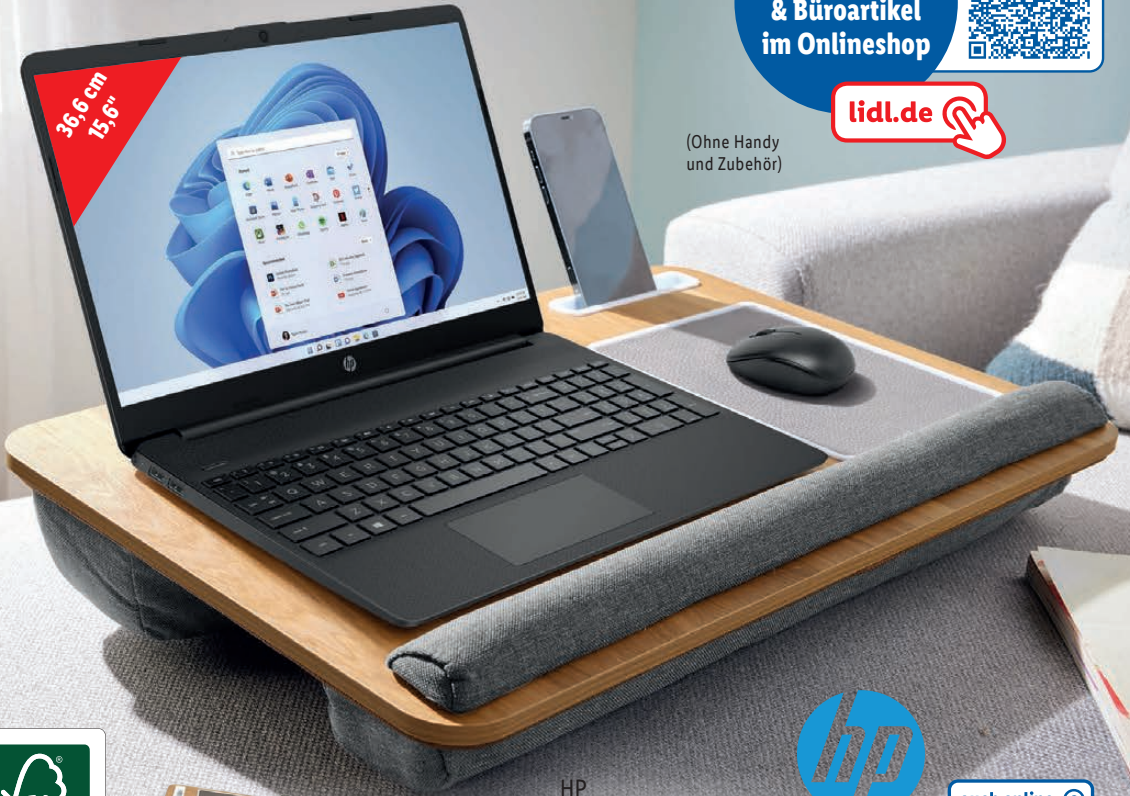

ab Donnerstag, 2.5.

Mehr als 100 Computer- & Büroartikel im Onlineshop

lidl.de

(Ohne Handy und Zubehör)

36,6 cm
15,6"

LIVARNO home Laptop-Unterlage

Mit integriertem Mauspad, Halterungen für Tablet und Smartphone, gepolsterter Handgelenk-Auflage und Unterseite. Ca. B 55 x H 10 x T 36 cm. Je Stück