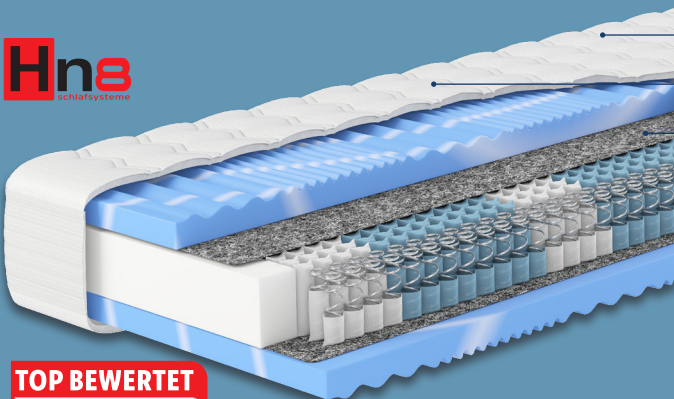

TOP BEWERTET

Kundenbewertung^V
★★★★★ 4.5/5

714 Bewertungen Stand - 10.5.2024

Höhe: ca. 25 cm

Bezug abnehm- und
waschbar (bei 60 °C)

1000er Taschenfederkern

nur online

H3, ca. 90 x 200 cm

-67%

Hn8 Schlafsysteme
**7-Zonen-Taschen-
federkernmatratze**

Modell „XXL Gelstar T-1000“.
Je Stück

~~UVP 699.-~~

229.-

90 Nächte Probeschlafen
auf online bestellten Matratzen

Für alle Matratzen gilt: weitere Größen und Härtegrade erhältlich