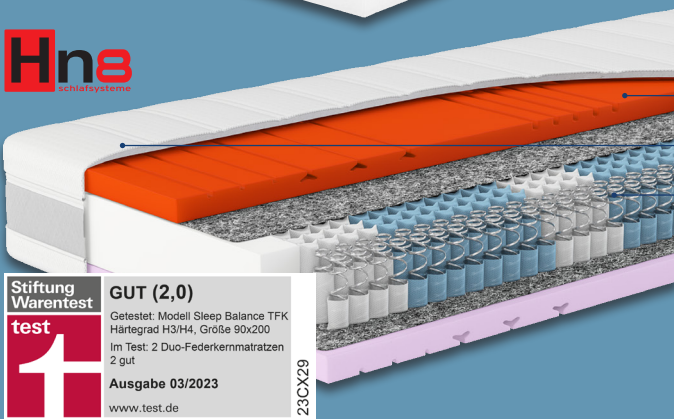

Stiftung
Warentest
test
GUT (2,0)
Getestet: Modell Sleep Balance TFK
Härtegrad H3/H4, Größe 90x200
Im Test: 2 Duo-Federkernmatratzen
2 gut
Ausgabe 03/2023
www.test.de
23CX29

Höhe: ca. 24 cm

Bezug abnehm- und
waschbar (bei 40 °C)