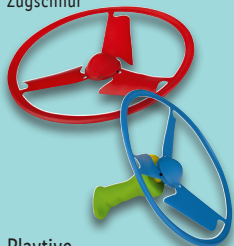

Wasserhängematte

Liegefläche aus Meshkonstruktion. 2 aufblasbare Luftkammern. Belastung: max. 100 kg. Ca. L 120 x B 72 x H 17 cm. Je Stück

Mit selbsteinziehender
Zugschnur

Playtive Fangballspiel/Flugpropeller

Altersempfehlung: ab 3 Jahren. Je Set

2er-Set;
inkl. 2 Bälle

Weitere Variante
erhältlich