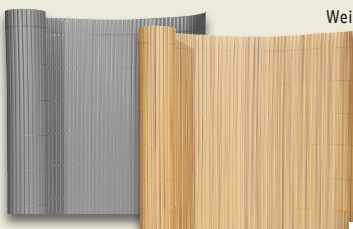

29.99*

Mehr als 300 Gartenmöbelartikel im Onlineshop

[lidl.de](https://www.lidl.de)

LIVARNO home Sonnenschirm

Besonders wirksamer UV-Schutz (Lichtschutzfaktor 80 gemäß UV Standard 801). Mit Knickvorrichtung. Höhenverstellbar von ca. 170–224 cm. Schirm: ca. Ø 180 cm. Je Stück

14.99*

Weitere Variante: ca. B 200 x H 150 cm

auch online

-10€
29.99^f
19.99*

LIVARNO home Sichtschutzmatte

Praktischer Sicht- und Windschutz in Bambusoptik. Witterungs- und UV-beständig. Je Stück

Balkonsichtschutz; ca. L 600 x H 75 cm; mit 24 Aluminiumösen zum Befestigen