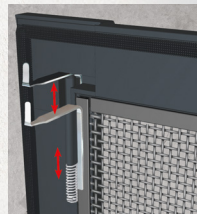

Anbringung durch gefe-
derten Einhängewinkel

**LIVARNO home
Alu-Insektenschutzfenster**

Aluminiumrahmen mit „Nanofil“-
Gewebe. Individuell kürzbar.
Ideal auch für die Montage
zwischen Fenster und Rollladen.
Einbautiefe: 12 mm. Bausatzmaße
ca. 100 x 120 cm. Je Stück
1 m² = 14.99

-9€

~~26.99*~~
17.99*

*Letzter Preis auf lidl.de
zum Drucktermin