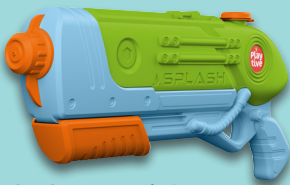

Weitere
Varianten
erhältlich

ellesse

-8€

UVP 21.90
12.99*

Ellesse

Badepantoletten

Aus Synthetik mit rutschfester
Gummisohle. Größen: 38-45. Je Paar

auch online

4.99*

Lupilu

Aquaschuhe

Besonders leicht, bequem und schnell-
trocknend. Flexible Laufsohle. Obermaterial/
Futter: Textil. Größen: 25-30. Je Paar

14

LHZ - 23/2024 - BE/BY/RR/SW/WE

Artikel mit sind ab sofort auch im Internet unter lidl.de inkl. MwSt., zzgl. Versandkostenpauschale (€5.95), bestellbar, soweit nicht abweichend am Artikel angegeben. *Dieser Artikel kann aufgrund begrenzter Vorratsmenge bereits im Laufe des ersten Angebotstages ausverkauft sein. Modelle teilweise nicht in allen Größen und Farben erhältlich. Alle Preise ohne Deko. Für Druckfehler keine Haftung.

ab Montag, 3.6.

Erwachsene

Thunder; mit Pumpfunktion; Füllmenge ca. 850 ml; bis zu 9 m Reichweite

Battle; Füllmenge ca. 250 ml; bis zu 5 m Reichweite

auch online

Mit Kunststoffaufbewahrungsbox schützt Gläser und Beschichtung während des Transportes