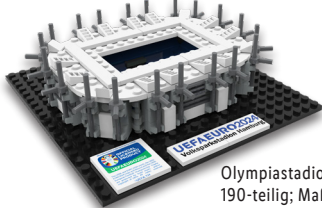

ab Donnerstag, 23.5.

Wasser-Springball

Ca. Ø 9 cm. Altersempfehlung: ab 6 Jahren. Je Stück

2.99*

auch online

UEFA-Arena, 373-teilig

Fußballfeld mit 2 Toren, Seitenbänken, Eckfahnen und aufklappbaren Torzählern. 12 um 360°-drehbare Feldspieler. Altersempfehlung: ab 5 Jahren. Je Set

29.99*

Volksparkstadion Hamburg, 317-teilig; Maßstab: 1:1.900

BVB Stadion Dortmund, 311-teilig; Maßstab: 1:1.900

Olympiastadion Berlin, 190-teilig; Maßstab: 1:2.500

Munich Football Arena, 207-teilig; Maßstab: 1:2.000

Arena Auf Schalke, 219-teilig; Maßstab: 1:1.800

auch online

Fußball

2-lagiger 20-Panel-Spielball. Größe 5 (ca. Ø 21,5–22,3 cm). Je Stück

12.99*

Stadion

Detailgetreuer Nachbau des Originals. Kompatibel mit allen handelsüblichen Klemmsteinen. Altersempfehlung: ab 5 Jahren. Je Set

auch online

9.99*

Mit Wendefunktion – als offenes Tor oder Präzisionsziel verwendbar

Fußballtor-Set, 3-teilig

Pop-up-System: Aufbau in Sekundenschnelle. Tor, Ball und Luftpumpe. Inkl. 3 Erdnägeln. Aufbau: ca. L 80 x B 55 x H 55 cm. Je Set

auch online

9.99*

*) Angebot ausschließlich für Nutzer der Lidl Plus App. Es gelten die Couponbedingungen in der Lidl Plus App. Mehr Infos unter lidlplus.de. *) Lidl Plus Preis gültig nur für Filialeinkauf. *) Coupon nur einmalig einlösbar *) Nur Kunden, die Produkte im Lidl Onlineshop erworben haben, können diese ca. zwei Wochen nach Versand über einen personalisierten E-Mail-Link bewerten. Weitere Informationen finden sich auf der jeweiligen Artikelseite auf lidl.de und unter lidl.de/bewertungen/FAQ.