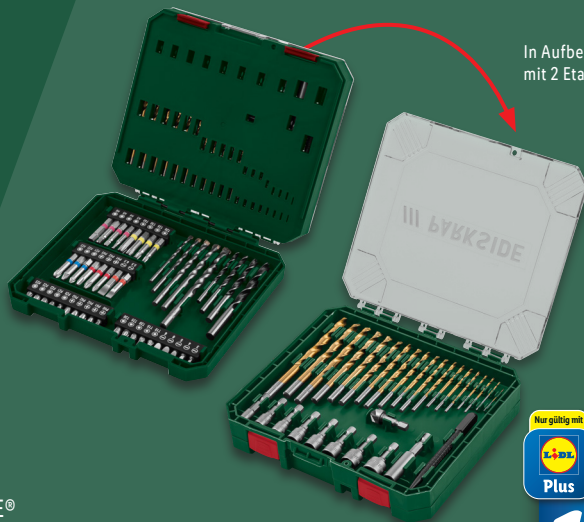

Winkel-Bithalter mit Bitset, 6-teilig

Lochsägen-set, 5-teilig

PARKSIDE®
Bohrerset, 11-teilig
Je Set

3.99*

PARKSIDE®
Bohrer-Bit-Set, 75-teilig

19 Metall-, 5 Stein-, 4 Holzbohrer, 36 Bits, 8 Bit-Nüsse, 1 Kegelsenker, 1 Körner und 1 magnetischer Bit-Halter. Je Set

In Aufbewahrungsbox mit 2 Etagen

auch online

-6€

~~23.99*~~
17.99*

-11€

12.99* d)
Gültig 2.5.-8.5. R

*Letzter Preis auf lidl.de zum Drucktermin

PARKSIDE®
Multifunktionswerkzeug-Zubehör