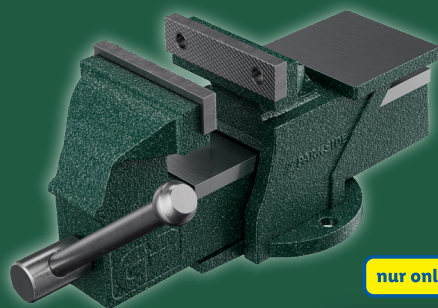

Kostenlose
Retoure

Rückgabefrist
von 30 Tagen

Großes
Dauersortiment

TOP BEWERTET

Kundenbewertung^v

★★★★★ 4,7/5

173 Bewertungen Stand-3.04.2024

nur online

-24%

32.99

24.99

PARKSIDE®

Parallel Schraubstock

Mt Stahlspindel und Bohrlöchern.
Spannweite: ca. 10 cm. Spanntiefe:
ca. 5 cm. Spannbecken: ca. 10 cm.
Je Stück