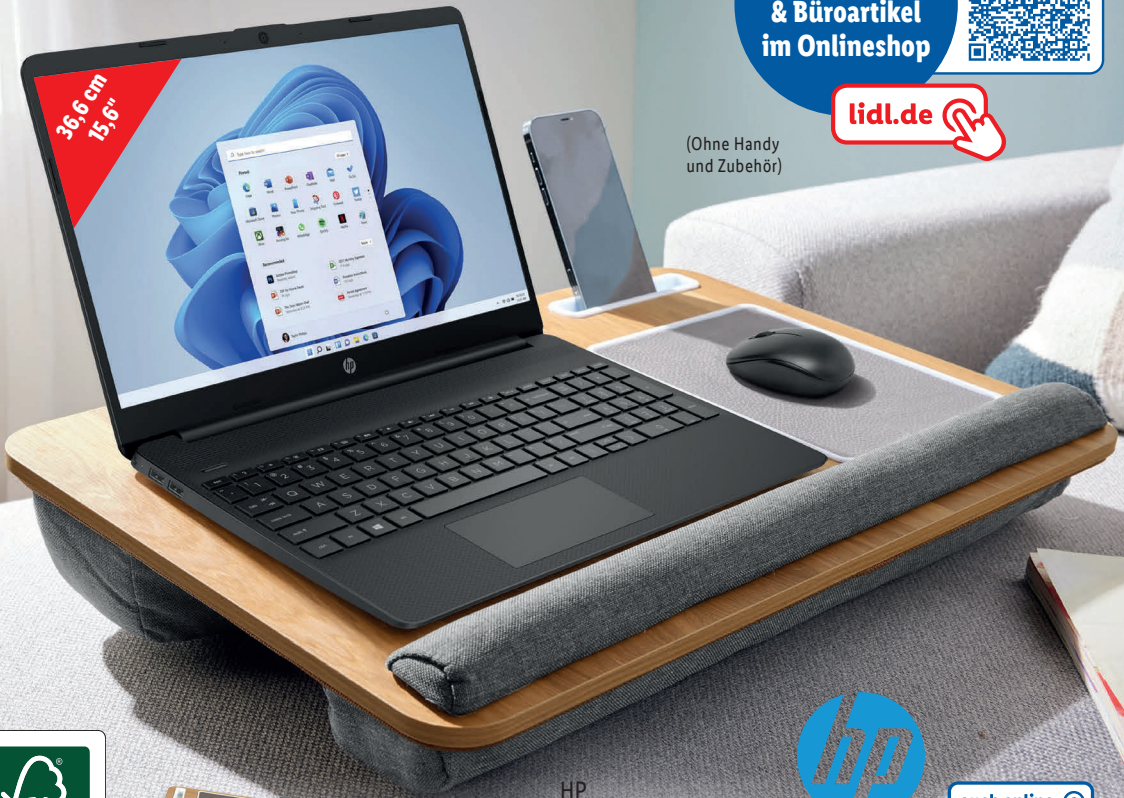

ab Donnerstag, 2.5.

Mehr als 100 Computer- & Büroartikel im Onlineshop

lidl.de

(Ohne Handy und Zubehör)

36,6 cm
15,6"

LIVARNO home Laptop-Unterlage

Mit integriertem Mauspad, Halterungen für Tablet und Smartphone, gepolsterter Handgelenk-Auflage und Unterseite. Ca. B 55 x H 10 x T 36 cm. Je Stück