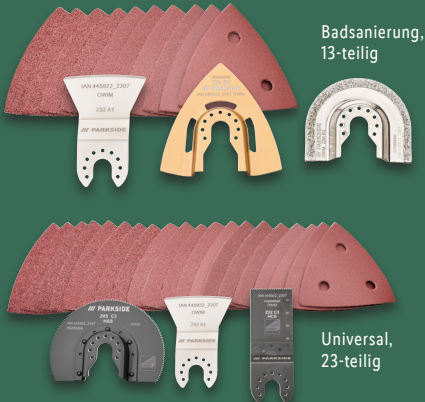

Winkel-Bithalter mit Bitset, 6-teilig

Lochsägen-set, 5-teilig

PARKSIDE®
Bohrerset, 11-teilig
Je Set

3.99*

PARKSIDE®
Bohrer-Bit-Set, 75-teilig

19 Metall-, 5 Stein-, 4 Holzbohrer, 36 Bits, 8 Bit-Nüsse, 1 Kegelsenker, 1 Körner und 1 magnetischer Bit-Halter. Je Set

In Aufbewahrungsbox mit 2 Etagen

auch online

-6€

~~23.99*~~
17.99*

-11€

12.99* d)
Gültig 2.5.-8.5. R

*Letzter Preis auf lidl.de zum Drucktermin

PARKSIDE®
Multifunktionswerkzeug-Zubehör