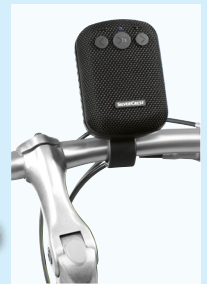

Farbiges Scheinwerfer-Akku-Kontrollsystem

auch online

-5€

14.99*

*Letzter Preis auf lidl.de zum Drucktermin

CRIVIT Standluftpumpe mit Manometer

Dualpumpenkopf zur Verwendung für alle gängigen Ventilarten. Aufpumpen von Reifen, Bällen, Luftmatratzen u.v.m. Zulässiger Druck: max. 8 bar. Höhe: ca. 73 cm. Inkl. Hochdruckschlauch. Je Set

auch online

-7€

7.99*

*Letzter Preis auf lidl.de zum Drucktermin

Inkl. Adapterset

Mit abnehmbarer Fahrradhalterung

SILVERCREST® Bluetooth®-Fahrrad-Lautsprecher

Integrierter Hochleistungsakku (1.200 mAh) für bis zu 8 h Musikwiedergabe. USB-Ladeanschluss und 3,5-mm-Audioanschluss (AUX). Kompatibel mit allen gängigen Fahrradlenkern und -vorbauten. Reichweite: ca. 10 m. Je Stück