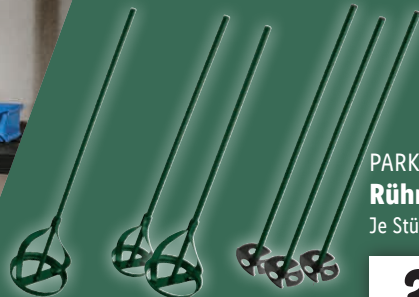

**PARKSIDE®
Rührquirl/-Set**
Je Stück/Set

1 Stück;
für Klebstoff

Universal-Set,
2-teilig

3 Stück;
für Farbe

3.49*