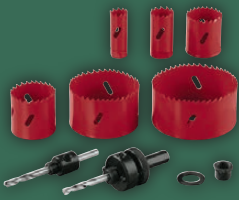

ab Donnerstag, 18.4.

PARKSIDE®

3in1

- Schneiden
- Abisolieren
- Verpressen

PARKSIDE®
Crimpzangen-
set, 231-teilig
Je Set

auch online

9.99*

1.801-teilig

PARKSIDE®
Crimpzangenset,
1.801-teilig

Typ „PCZA 1801 A1“. Zum
einfachen Verpressen von
Aderendhülsen nach
DIN 46228. Je Set

auch online

19.99*

6 Lochsägen, 2-Wege-Adapter-
gewinde, 2 Zentrierbohrer

6 Lochsägen,
2 Zentrierbohrer
inkl. 2 Adapter,
1 Sechskantschlüssel