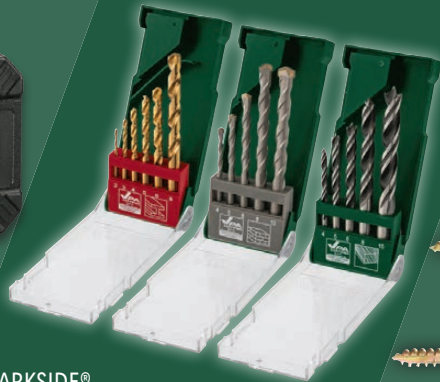

PARKSIDE®
Stein-, Holz-/
HSS-Stahl-
bohrer,
5-/6-teilig

Aus Karbon-
bzw. titan-
beschichtetem
M2 Stahl. Je Set

auch online

-42%

~~3.99*~~
2.29*
*Letzter Preis zum
regulären Verkaufspreis

600 Stück
(4,0 x 30 mm);
T20-Antrieb

400 Stück
(4,0 x 40 mm);
T20-Antrieb

250 Stück
(5,0 x 50 mm);
T25-Antrieb

150 Stück
(5,0 x 60 mm);
T25-Antrieb

PARKSIDE®
Spanplattenschrauben

Gehärtet, verzinkt und gleitbe-
schichtet.

Mit
Senkkopf.
Je Set

3.99*