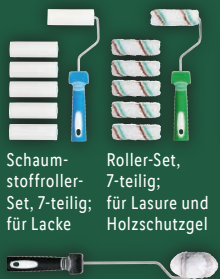

**PARKSIDE®
Streich-
Sortiment**
Je Stück/Set

2.99*

Weitere Varianten
erhältlich

10 Disper-
sionsfarb-
rollen

Eckroller;
für Disper-
sions- und
Silikat-
farben

**ALPINA
Universal-Wandfarbe**
Waschbeständig. Weiß, matt. Je 1 l
1 l = 1.82

Alpina