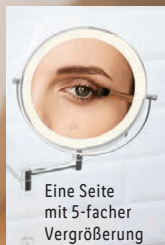

ab Montag, 15.4.

sanitas

Dimmbarer LED-Lichtrand mit 3 Lichtfarben (Tageslicht, Warmweiß, Neutralweiß)

Spiegel um 360° drehbar

Eine Seite mit 5-facher Vergrößerung

Cien BEAUTY Beleuchteter Make-up-Spiegel

Vorderseite: Normalspiegel. An-/Ausschalten und Dimmfunktion über „One Touch Control“. Höhenverstellbar bzw. schwenkbarer Teleskop-Arm. Spiegelfläche: ca. Ø 16,5 cm. LED-Farbtemperatur: ca. 3.000–6.500 K. Inkl. Batterien. Je Stück