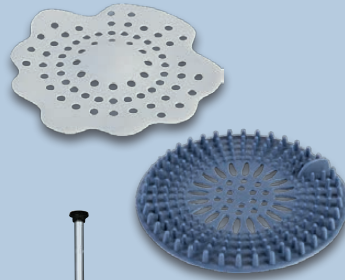

LIVARNO home
Abfluss-Sieb
Geeignet für alle handelsüblichen Abflüsse bis 12 cm. Je Stück

1.49[*]