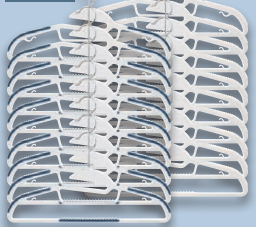

LIVARNO home 20 Wäscheklammern

Je 20 Stück

Mit wäscheschonendem Softgrip

1.99*

je 10 Stück

LIVARNO home 10 Kleiderbügel

Stabile, platzsparende Form mit Antirutsch-Elementen im Schulterbereich und auf dem Hosenscheg. Je 10 Stück

auch online

3.99*

Weitere Farbe:

9 kg

nur online

-52%

299.-

UVP 629.- zzgl. Lieferzuschlag 39,95

PKM

PKM Waschmaschine

Typ „WA9 -1415 AI“. Schleuderdrehzahl: 1.400 U/min. Startzeitvorwahl: 3-24 Stunden. Je Stück