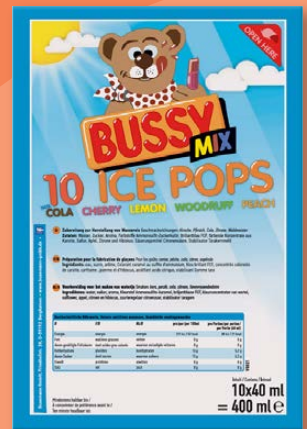

**Bussy Mix Ice Pops Wassereis**

Je 400 ml  
1 l = 3.48

**AKTION**

**1.39\***

**1,5 Liter**

**Freeway Eistee**

Versch. Sorten.  
Je 1,5 l  
zzgl. -.25 Pfand  
1 l = -.57

**-.85\***