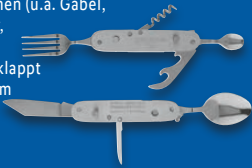

Mit 7 Funktionen (u.a. Gabel,
Löffel, Messer,
Korkenzieher);
zusammengeklappt
ca. L 11 x B 3 cm

Rocktrail
Multifunktionsmesser/
Campingbesteck
Aus rostfreiem
Edelstahl. Inkl.
Gürteltasche.
Je Stück

3.99*

Rocktrail
Ultraleicht-Decken-/Mumienschlafsack
Kopfteil mit Kordelzug. 2-Wege-Reißverschluss. Temperaturgetestet
nach ISO 23537-1. Inkl. Kompressions-Packsack. Maschinenwasch-
bar. 100 % Polyester (Oberstoff 50 % recycelt). Gewicht (inkl. Pack-
sack): ca. 750 bzw. 790 g. Packmaß: ca. Ø 14 x L 28 cm. Je Stück

auch online

14.99*