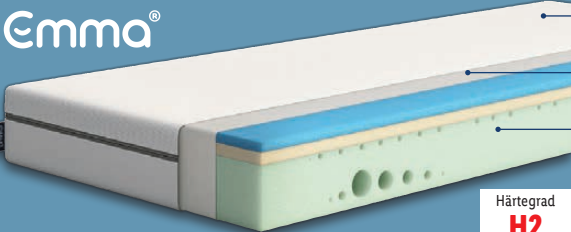

- Höhe: ca. 18 cm
- Bezug abnehm- und waschbar (bei 40 °C)
- Für alle Körpertypen & Schlafgewohnheiten geeignet

Emma®
7-Zonen-Kaltschaum-Matratze
Modell „Emma One“. Weitere Größen und weiterer Härtegrad erhältlich. Je Stück

nur online

Medium, ca. B 90 x L 200 cm

-32%

UVP 249.-
169.-

Versandkostenfrei

Gilt für alle Artikel dieser Seite außer Topper: