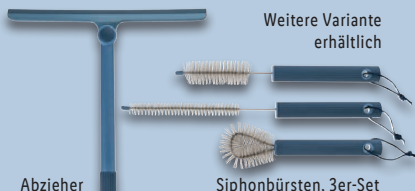

Abzieher

Weitere Variante erhältlich

Siphonbürsten, 3er-Set

Scheuerbürste

auch online

-50%

~~3,99~~

1.99*

LIVARNO home
Reinigungs-
helfer

Je Stück/Set

*Letzter Preis auf lidl.de zum Drucktermin

2in1

Beutellose Technologie mit Doppel- filtersystem

Inkl. 2-in-1-Fugen-
und Bürstenaufsatz

SILVERCREST® 2-in-1-Akku- Hand- und Bodenstaubsauger

Typ „SHSS 18 B1“. Leistungsstarker 18-V-DC-Motor/2.200 mAh-Li-Ionen-Akku. Motorbetriebene Saugbürste. Laufzeit: ca. 26–34 min. (High/ECO-Modus). LED-Arbeitsleuchten an der Bodendüse. Inkl. Netzteil und Ladestation. Je Stück

-30€

~~79,99~~
49.99*

*Letzter Preis auf lidl.de zum Drucktermin