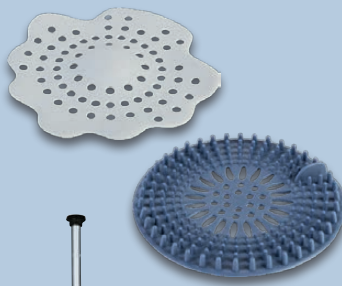

**7.99<sup>\*</sup>**

**-3€**

**4.99<sup>\*d)</sup>**

Gültig 6.5.-12.5. R

LIVARNO home  
**Abfluss-Sieb**

Geeignet für alle handelsüblichen Abflüsse bis 12 cm. Je Stück

**1.49<sup>\*</sup>**

Zum einfachen Anschluss an eine bestehende Armatur