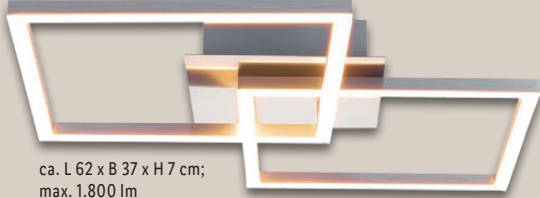

**6.99\***

ab Montag, 6.5.

Verkauf an der Kasse

ca. L 52 x B 40 x H 7 cm;  
max. 2.800 lm

ca. L 62 x B 37 x H 7 cm;  
max. 1.800 lm

auch online

LIVARNO home  
**LED-Wand-/  
Deckenleuchte**

Warmweißes Licht (3.000 K).  
Dimmbar in 3 Helligkeitsstufen  
per Wandschalter. Je Stück