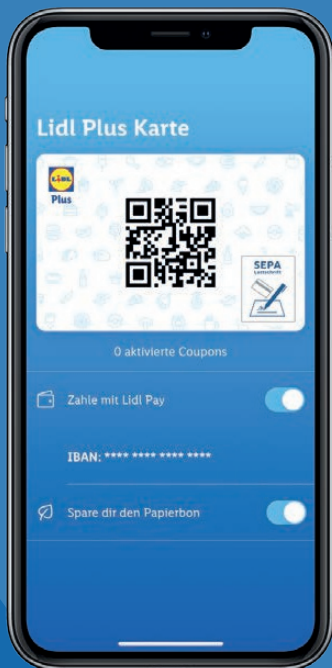

Lidl Pay

In einem Schritt bargeldlos bezahlen

Kassenbonn direkt auf das Handy

Bequem und sicher per Lastschrift bezahlen

Deine Lidl Plus App
Jetzt runterladen!

Wochenend-coupon

Gültig von Fr., 26.4. bis Sa., 27.4.