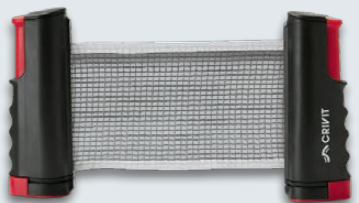

CRIVIT Rapidballset

Komplettsset für 2 Spieler. 2 leichte Aluminiumschläger. Inkl. Tragetasche. Je Set

-5€

17.99*
12.99*

*Letzter Preis auf lidl.de zum Drucktermin

auch online

CRIVIT Tischtennis-Set/-Netz

Je Set