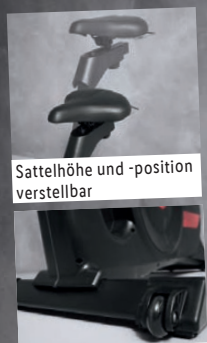

100 % Polyester. Größen: M-XXL.
Je Stück

Sattelhöhe und -position
verstellbar

Transportrollen sowie
höhenverstellbare
Standfüße

Lenker-Neigungswinkel
verstellbar

**Kinomap-
kompatibel**

**Leistungsfähiges,
elektromag-
netisches
Induktions-
bremssystem
für eine präzise
Bremsleistung**