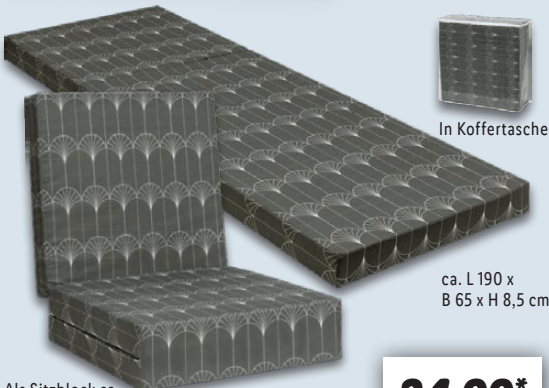

Als Sitzblock ca.
L 63 x B 65 x H 25,5 cm

In Koffertasche

ca. L 190 x
B 65 x H 8,5 cm

34.99*

Nur gültig mit

-5€

29.99*^{d)}

Gültig 25.4.-30.4.^R

LIVARNO home

Klappmatratze

Hochwertiger Schaumstoffkern. Abnehm- und waschbarer Bezug. Bezug: 100 % Polyester. Füllung: 100 % Polyurethan. Je Stück