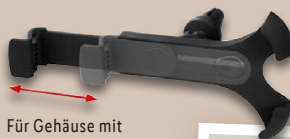

Weitere Variante erhältlich

Für Gehäuse mit
ca. H 12-17,8 cm
und B 4,6-6,5 cm