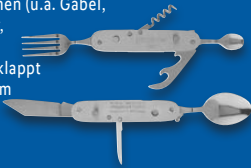

Innenmaße: ca.
L 220 x B 76 cm

Innenmaße: ca.
L 220 x B 76/50 cm

Mit 7 Funktionen (u.a. Gabel,
Löffel, Messer,
Korkenzieher);
zusammengeklappt
ca. L 11 x B 3 cm

Rocktrail
**Multifunktionsmesser/
Campingbesteck**
Aus rostfreiem
Edelstahl. Inkl.
Gürteltasche.
Je Stück

3.99*

Rocktrail
Ultraleicht-Decken- / Mumienschlafsack
Kopfteil mit Kordelzug. 2-Wege-Reißverschluss. Temperaturgetestet
nach ISO 23537-1. Inkl. Kompressions-Packsack. Maschinenwasch-
bar. 100 % Polyester (Oberstoff 50 % recycelt). Gewicht (inkl. Pack-
sack): ca. 750 bzw. 790 g. Packmaß: ca. Ø 14 x L 28 cm. Je Stück

auch online

14.99*