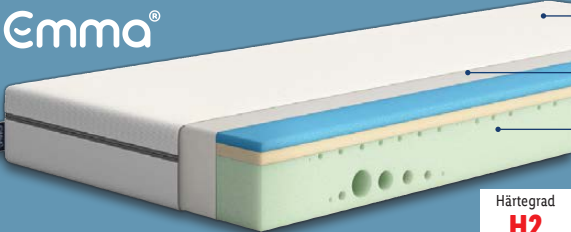

- Höhe: ca. 18 cm
- Bezug abnehm- und waschbar (bei 40 °C)
- Für alle Körpertypen & Schlafgewohnheiten geeignet

emma®
7-Zonen-Kaltschaum-Matratze
Modell „Emma One“. Weitere Größen und weiterer Härtegrad erhältlich. Je Stück

nur online

Medium, ca. B 90 x L 200 cm

-32%

~~UVP 249.-~~
169.-

Versandkostenfrei
Gilt für alle Artikel dieser Seite außer Topper: