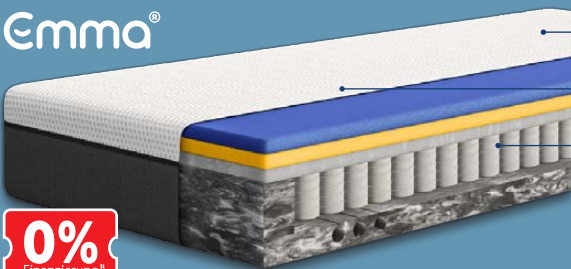

- Höhe: ca. 25 cm
- Bezug abnehm- und waschbar (bei 40 °C)
- Hoher Liegekomfort

emma®
Taschenfederkern-Matratze
Modell „Emma One 25 Federkern Plus+“. Weitere Größen erhältlich. Je Stück

Lidl ist **exklusiver** Vertriebspartner von Emma für die Matratze Emma 25 Federkern Plus+

nur online

ca. B 90 x L 200 cm

259.-

0%
Finanzierung^B

10 Monate^B à 25.90
Gesamtbetrag Finanzierung 259.-