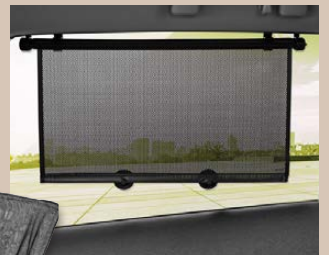

auch online

4.99*

2 Sonnenschutzrollos;
 mit Komfortautomatik;
 je ca. L 52 x B 43/53 cm

2 Sonnenschutzüberzüge; aus Netzstoff
 mit Gummizug; dehnbar von 49–113 cm

auch online

ULTIMATE SPEED®
**2 Auto-
 Sonnenschutzrollos/-überzüge**
 Werkzeuglose Montage. Je 2 Stück