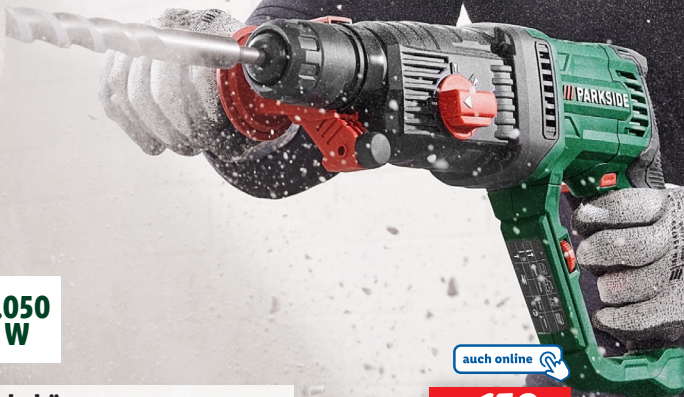

ab Montag, 13.5.

Weitere Varianten erhältlich

PARKSIDE®

1.050 W

Zubehör