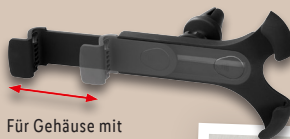

Weitere Variante erhältlich

Für Gehäuse mit
ca. H 12-17,8 cm
und B 4,6-6,5 cm