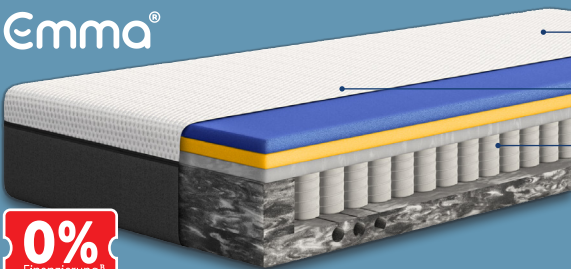

- Höhe: ca. 25 cm
- Bezug abnehm- und waschbar (bei 40 °C)
- Hoher Liegekomfort

Emma®
Taschenfederkern-Matratze
Modell „Emma One 25 Federkern Plus+“. Weitere Größen erhältlich. Je Stück

Lidl ist **exklusiver** Vertriebspartner von Emma für die Matratze Emma 25 Federkern Plus+

nur online

ca. B 90 x L 200 cm

259.-

0%
Finanzierung^B

10 Monate^B à 25.90
Gesamtbetrag Finanzierung 259.-