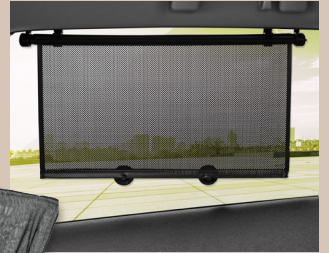

auch online

4.99*

2 Sonnenschutzrollos;
mit Komfortautomatik;
je ca. L 52 x B 43/53 cm

2 Sonnenschutzüberzüge; aus Netzstoff mit Gummizug; dehnbar von 49–113 cm

auch online

ULTIMATE SPEED®
2 Auto-Sonnenschutzrollos/-überzüge
Werkzeuglose Montage. Je 2 Stück