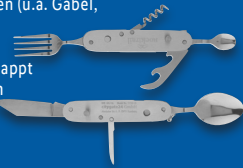

Innenmaße: ca.
L 220 x B 76 cm

Innenmaße: ca.
L 220 x B 76/50 cm

Mit 7 Funktionen (u.a. Gabel, Löffel, Messer, Korkezieher); zusammengeklappt ca. L 11 x B 3 cm

Rocktrail
Multifunktionsmesser/
Campingbesteck

Aus rostfreiem
Edelstahl. Inkl.
Gürteltasche.
Je Stück

3.99*

Rocktrail
Ultraleicht-Decken-/Mumienschlafsack

Kopfteil mit Kordelzug. 2-Wege-Reißverschluss. Temperaturgetestet nach ISO 23537-1. Inkl. Kompressions-Packsack. Maschinenwaschbar. 100 % Polyester (Oberstoff 50 % recycelt). Gewicht (inkl. Packsack): ca. 750 bzw. 790 g. Packmaß: ca. Ø 14 x L 28 cm. Je Stück

auch online

14.99*