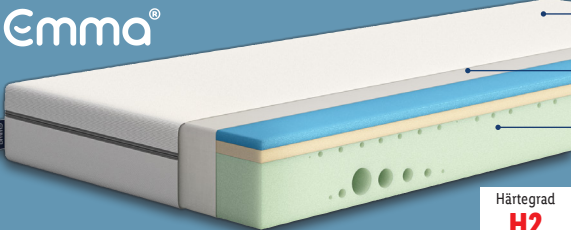

- Höhe: ca. 18 cm
- Bezug abnehm- und waschbar (bei 40 °C)
- Für alle Körpertypen & Schlafgewohnheiten geeignet

Emma®
7-Zonen-Kaltschaum-Matratze
Modell „Emma One“. Weitere Größen und weiterer Härtegrad erhältlich. Je Stück

nur online

Medium, ca. B 90 x L 200 cm

-32%

UVP 249.-
169.-

Versandkostenfrei
Gilt für alle Artikel dieser Seite außer Topper: