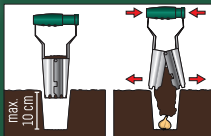

Automatik-Pflanzler (für Zwiebeln und Pflanzballen bis ca. Ø 6 cm)