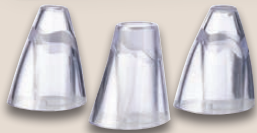

Mit 3 Aufsätzen

SILVERCREST® PERSONAL CARE

Porenreiniger

Typ „SPR 600 B1“. Gründliche Reinigung durch Vakuumtechnologie. 3 Intensitätsstufen. Mit LED-Display und Batterieladeanzeige. Je Stück