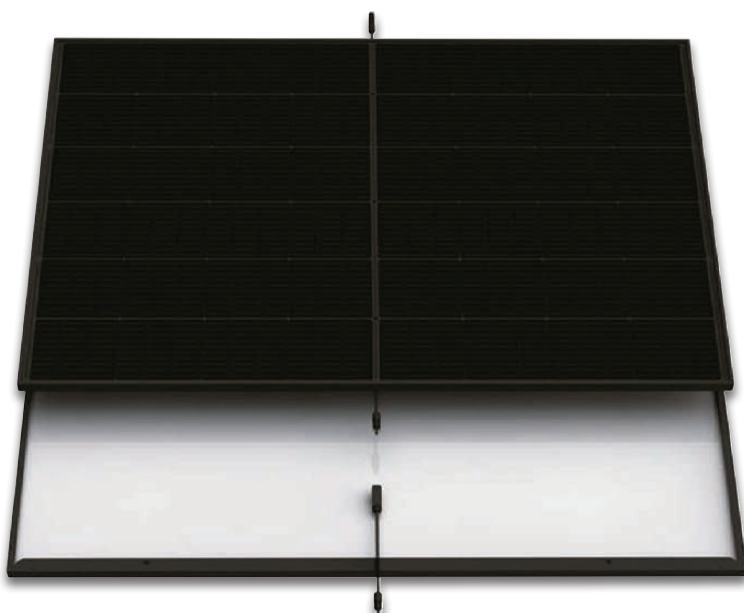

ab Donnerstag, 30.5.

Stromkosten sparen

**JETZT
KOSTEN
SPAREN**

Auspacken, anschließen, Stromkosten sparen

Produziere deinen eigenen Strom