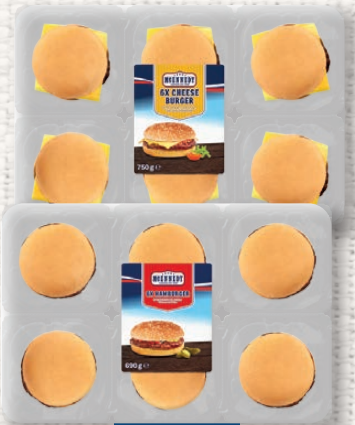

6er-Pack

McEnnedy Burger

Versch. Sorten.
Je 690/750 g
1 kg = 7.23/6.65

Kühlung

4.99*