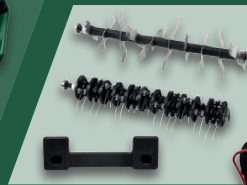

384 Bewertungen Stand -7.5.2024

1.500 W

PARKSIDE®
Gartenkultivator

Typ „PGK 1500 A1“. Leer-
laufdrehzahl: 380 min⁻¹.
Arbeitsbreiten:
29/40 cm. Je Stück

nur online

109.-

1.800 W

PARKSIDE®
2-in-1 Elektro-
Vertikutierer/
-Lüfter