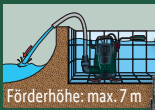

ab Montag, 27.5.

Weitere Varianten erhältlich

Förderhöhe: max. 7 m

Inkl. Nylonseil (ca. 8 m), Schlauchadapter (1/2", 3/4", 1" und 1 1/2"), Winkeladapter Hahnstück G1 1/2"

PARKSIDE® Klarwasser-Tauchpumpe

Typ „PTPK 400 B1“. Schwimmerschalter zur automatischen An- und Abschaltung. Fördermenge: max. 10.000 l/h. Je Stück

auch online

34.99*

Nur gültig mit Plus

-5€

29.99* d) Gültig 27.5.-2.6. R

400 W

3 Ton-Bewässerungskegel mit Schlauch (je ca. Ø 3 x H 11 cm, Schlauch ca. 7 cm); selbstregulierend

Ton-Bewässerungssolla mit Deckel; ca. Ø 11 x H 21 cm); selbstregulierend

PARKSIDE® Pflanzen-Bewässerungskegel/-spieße/-olla

Zur einfachen, umweltfreundlichen Versorgung von Blumentöpfen und Pflanzkübeln.

Je Stück/ 3 Stück/ 4 Stück/ 12 Stück

auch online

4.99*

Mehr als 900 Gartenartikel im Onlineshop

lidl.de

400 W