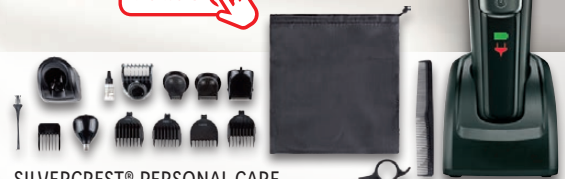

ab Montag, 27.5.

Weitere
105 Beautyhelfer
im Onlineshop

[lidl.de](https://www.lidl.de)

SILVERCREST® PERSONAL CARE

Akku-Haar- und Bartschneider

Typ „SHBS 3.7 D5“. Präzisionsgeschliffene Edelstahlklingen. Aufsätze zum Schneiden, Stutzen, Konturieren, Trimmen, Rasieren sowie Nasen- und Ohrhaarschneide-Aufsatz. Betriebszeit: max. 60 min (bei Vollladung). Je Stück