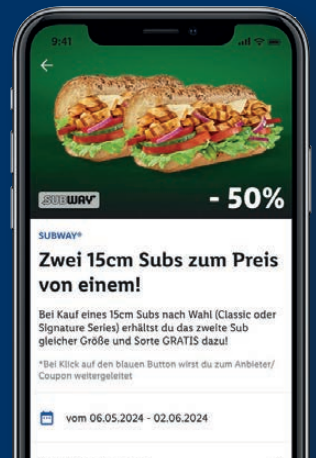

-50%

**Zwei 15cm
Subs zum
Preis von
einem!^{q)}**

Teilnehmende Restaurants findest du unter:
www.subway.com

Jetzt mitmachen

^{q)} Es gelten die AGB. Gutschein gültig vom 06.05. bis 02.06.2024 in teilnehmenden Subway® Restaurants. Bei Kauf eines 15cm Subs nach Wahl (Classic oder Signature Series) erhältst du das zweite Sub gleicher Größe und Sorte gratis dazu. Das Angebot ist nur in Verbindung mit der Lidl Plus App gültig (die App muss bei der Bestellung im Subway® Restaurant vorgezeigt werden). Teilnehmende Restaurants sind ab 06.05.2024 unter www.subway.com einsehbar. Einmal pro Benutzer und pro Tag einlösbar und nicht mit anderen Aktionen oder Rabatten kombinierbar. Subway® ist eine eingetragene Marke von Subway IP LLC. ©2024 Subway IP LLC.