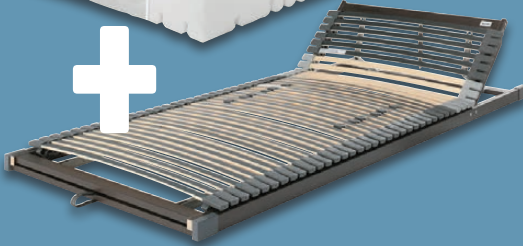

- Höhe: ca. 8 cm
- Bezug abnehm- und waschbar (bei 60 °C)
- Gute Luftzirkulation

Hn8 Schlafsysteme

Topper

Modell „Surf 100“. Maße: ca. 90 x 200 cm. Je Stück

nur online

-59%

~~UVP 249.-~~
99.99