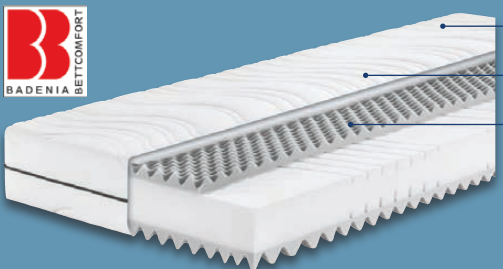

Hn8 Schlafsysteme

Topper

Modell „Surf 100“. Maße: ca. 90 x 200 cm. Je Stück

nur online

-59%

~~UVP 249.-~~
99.99

- Höhe: ca. 22 cm
- Bezug abnehm- und waschbar (bei 60 °C)
- Hochwertige beidseitige Kaltschaumauflagen in Noppen-Schnitt-Technik