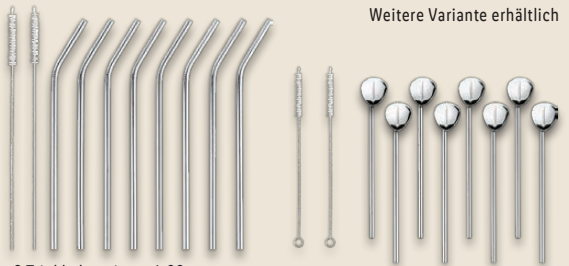

Für 32 kleine Eiskugeln

Für 10 Eisstäbchen

Für 15 große Eiswürfel

Weitere Variante erhältlich

ERNESTO®
Silikon-Eiswürfelform
Aus flexiblem Platinisilikon zum leichten Herauslösen. Geruchs- und geschmacksneutral. Spülmaschinengeeignet. Je Stück

auch online

2.99*

Weitere Variante erhältlich

8 Trinkhalme; je ca. L 26 cm

8x 2-in-1-Trinkhalm-Löffel; je ca. L 19 cm

4 Eiswürfel;
je ca. 2,7 x 2,7 cm

2 Eiskugeln;
je ca. Ø 5,5 cm

ERNESTO®
Edelstahl-Trinkhalmeset/-Eiswürfel
Wiederverwendbar. Aus rostfreiem Edelstahl. Spülmaschinengeeignet. Je Set