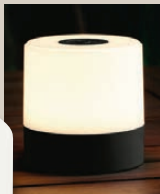

ab Mittwoch, 8.5.

Weitere Farben:

LIVARNO home
Akku-Tischleuchte

3-stufiger Touch-Dimmer. Warmweißes Licht (2.700 K, 170 lm). IP44. Inkl. USB-C-Ladekabel. Ca. Ø 7 x H 7 cm. Je Stück

auch online

4.99*

SILVERCREST®
Candlelight-Bluetooth®-Lautsprecher

Typ „SCBL 5 A1“. Integrierter Li-Ionen-Akku (3,7 V, 1.200 mAh) für bis zu 8 h Musikgenuss. True-Wireless-Stereo-Funktion (TWS). Micro-SD-Kartenslot. Inkl. USB-A auf USB-C-Ladekabel und LED-Teelicht (inkl. Batterie). Ausgangsleistung: 1x 5 W RMS. Ca. B 13 x H 18 x H 14 cm. Je Stück

auch online

-5€

~~24.99^r~~
19.99*

*Letzter Preis auf lidl.de zum Drucktermin