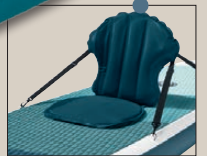

Sitz mit Kajak-Funktion

CRIVIT

Allround-SUP, aufblasbar

3-Finnsystem. Verstärktes Drop-Stitch-Material. Mit rutschfester Oberfläche. Inkl. Steckfinne und Reparaturset. Belastbarkeit: max. 115 kg. Ca. L 300 x B 80 x H 15 cm. Je Stück

199.-*

28

LHZ - 19/2024 - RR/WE

Artikel mit nur online auch online sind ab sofort auch im Internet unter **lidl.de** inkl. MwSt., zzgl. Versandkostenpauschale (€5.95), bestellbar, soweit nicht abweichend am Artikel angegeben. *Dieser Artikel kann aufgrund begrenzter Vorratsmenge bereits im Laufe des ersten Angebotstages ausverkauft sein. Modelle teilweise nicht in allen Größen und Farben erhältlich. Alle Preise ohne Deko. Für Druckfehler keine Haftung.