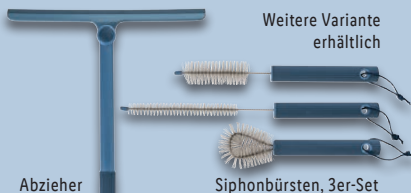

Weitere Variante erhältlich

Abzieher

Siphonbürsten, 3er-Set

Scheuerbürste

auch online

-50%

LIVARNO home Reinigungshelfer

Je Stück/Set

~~3.99~~

1.99*

*Letzter Preis auf lidl.de zum Drucktermin

2in1