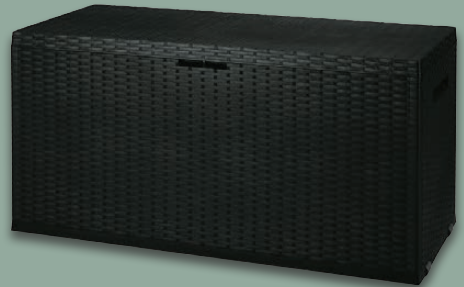

350 l

Hängeschloss-
Vorrichtung
(ohne Schloss)

[auch online](#)

-10€

~~49.99*~~
39.99*

*Letzter Preis auf lidl.de
zum Drucktermin

**LIVARNO home
LED-Außen-
strahler**

Neutralweiße
Lichtfarbe
(4.000 K). Mit
Dämmerungs-
sensor. Je Stück

**22
W**

Integrierter
Bewegungs-
melder (ca.
1-8 m Reich-
weite)

Schwenk-
barer Bewe-
gungsmel-
der (ca. 12 m
Reichweite)

14.99*

*) Angebot ausschließlich für Nutzer der Lidl Plus App. Es gelten die Couponbedingungen in der Lidl Plus App. Mehr Infos unter lidlplus.de. *) Lidl Plus Preis gültig nur für Filialeinkauf. *) Coupon nur einmalig einlösbar *) Nur Kunden, die Produkte im Lidl Onlineshop erworben haben, können diese ca. zwei Wochen nach Versand über einen personalisierten E-Mail-Link bewerten. Weitere Informationen finden sich auf der jeweiligen Artikelseite auf lidl.de und unter lidl.de/bewertungen/FAQ.