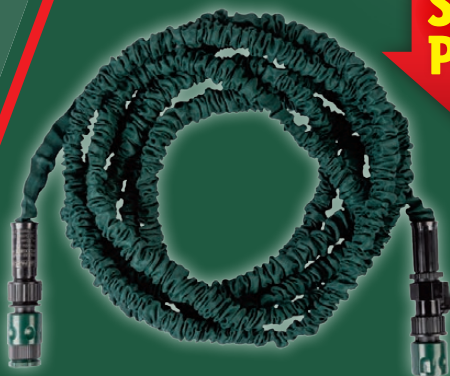

4.99*

MEGA SPAR PREIS

PARKSIDE®
Flexi-Gartenschlauchset

Passend für Wasserhähne 26,5 mm (G3/4") und 21 mm (G1/2"). Je Stück

auch online

-7€

~~16.99*~~
9.99*

*Letzter Preis auf lidl.de zum Drucktermin