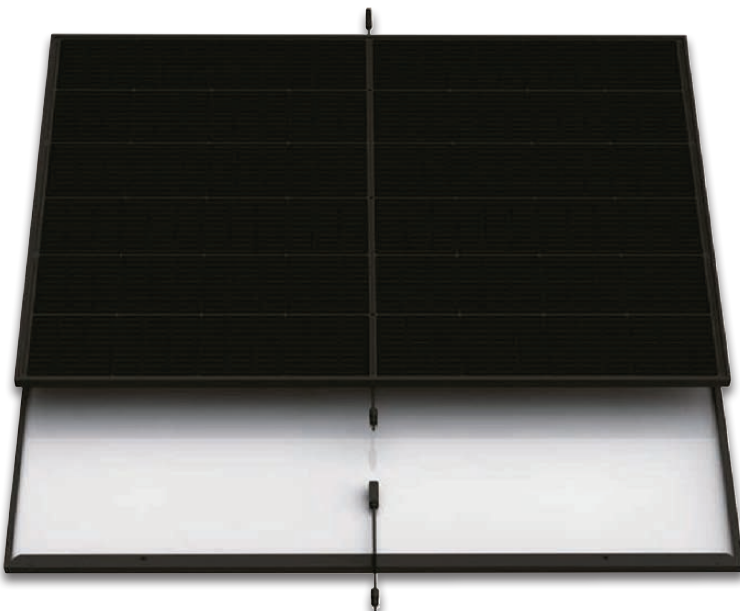

ab Donnerstag, 30.5.

Stromkosten sparen

JETZT KOSTEN SPAREN

Auspacken, anschließen, Stromkosten sparen

Produziere deinen eigenen Strom

VALE

Einfache Installation - steckerfertig

15 Jahre Garantie auf Material und Verarbeitung^N