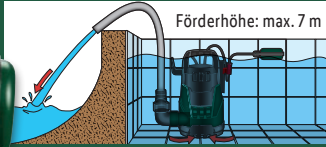

auch online

149.-*

Inkl. Nylonseil (ca. 8 m), Schlauchadapter (½", ¾", 1" und 1½"), Winkeladapter Hahnstück G1½"

ab Montag, 27.5.

PARKSIDE®
Klarwasser-Tauchpumpe

Typ „PTPK 400 B1“.
Schwimmschalter zur
automatischen An-
und Abschaltung.
Förder-
menge: max.
10.000 l/h.
Je Stück