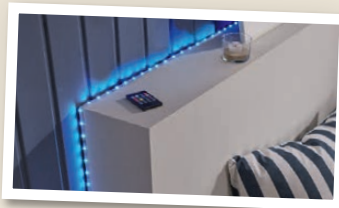

LIVARNO home
LED-Band mit Musiksens
4 Soundeffekt-Lichtwechselprogramme
mit einstellbarer Sensibilität.
4 Farbwechselprogramme mit
einstellbarer Geschwindigkeit.
8 dimmbare Einzelfarben.
5 m Lichtband, kürzbar
und selbsthaftend.
1,5 m Zuleitung mit
USB-A-Stecker. Je Stück

150
LEDs

auch online

7.99*

Weitere Varianten erhältlich