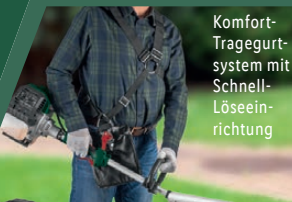

Zubehör

Komfort-Tragegurt-system mit Schnell-Löse-einrichtung

4in1:

- Rasentrimmer,
- Freischneider,
- Heckenschere,
- Hochtaster