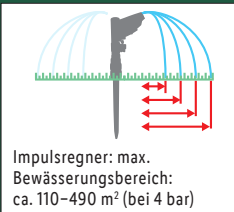

2.99*

Viereckregner; individuell regulierbare Sprinklerpositionen

Viereckregner; 16 flexible Antikalk-Präzisionsdüsen; max. Bewässerungsbereich: max. 250 m² (bei 4 bar)

Impulsregner; max. Bewässerungsbereich: ca. 110-490 m² (bei 4 bar)