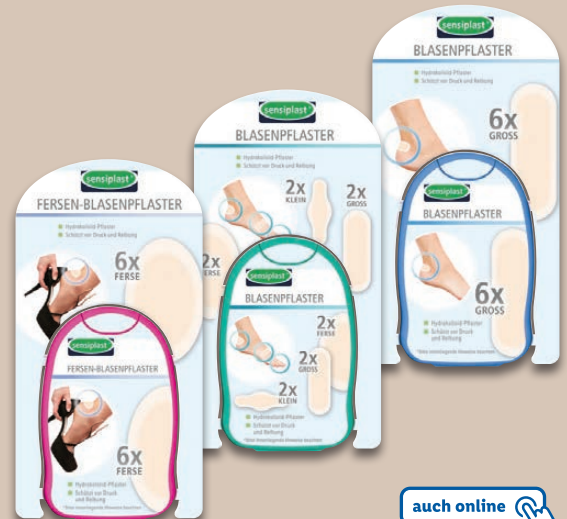

auch online

2.99*

auch online

sensiplast®
Erste-Hilfe-Set, 38-teilig
Kompakte Gürteltasche –
ideal für Unterwegs. Je Set

3.99*

Schürfwunden-set,
10-teilig

Brandwunden-set,
11-teilig

Zecken-set,
10-teilig

auch online

sensiplast®
**Brandwunden-/
Schürfwunden-/Zecken-set**
Je Set

2.49*

sensiplast®
Hydrokolloid-Blasenpflaster
Je 6 Stück

auch online

2.89*

Online.
Immer.
Mehr.

lidl-reisen.de