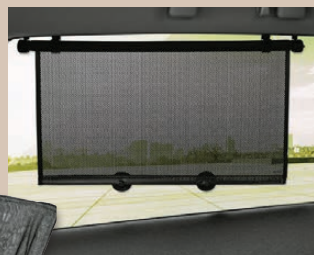

auch online

4.99*

2 Sonnenschutzrollos;
mit Komfortautomatik;
je ca. L 52 x B 43/53 cm

2 Sonnenschutzüberzüge; aus Netzstoff
mit Gummizug; dehnbar von 49–113 cm

auch online

ULTIMATE SPEED®
**2 Auto-
Sonnenschutzrollos/-überzüge**
Werkzeuglose Montage. Je 2 Stück