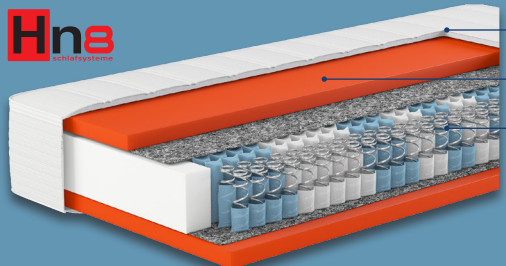

- Höhe: ca. 25 cm
- Bezug abnehm- und waschbar (bei 60 °C)
- Angenehmes Schlafklima

Hn8 Schlafsysteme
7-Zonen-Taschenfederkernmatratze
Modell „Dynamic TFK“. Maße: ca. 90 x 200 cm. Je Stück

nur online

-68%
UVP 499,-
159,-