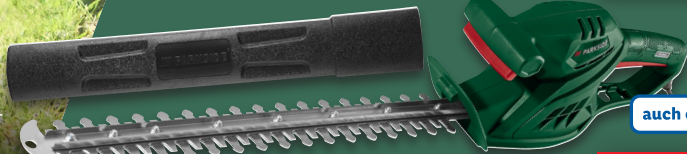

Aus Kunststoff. Maße: ca. 13 x 11,6 cm. Je Stück

1.-*

2in1

PARKSIDE®

Akku-Gras- und Strauchschere

Typ „PGSA 4 B3“. Werkzeugloses Klicksystem zum einfachen Messerwechsel. 4-V-Li-Ionen-Akku (2,0 Ah). Um 180° drehbarer Softgriff. Akku-Laufzeit: bis zu 60 min. Inkl. USB-C Kabel und 2 Messerschutzhüllen. Je Stück

auch online

19.99*

*Letzter Preis auf lidl.de zum Drucktermin

PARKSIDE®

Elektro-Heckenschere

Typ „PHS 450 A1“. 2-Hand-Schutzschalter und elektrisches Bremssystem. Messer-Anschlagschutz mit Bohrung zum Aufhängen. Inkl. stabilen Messerschutzkochers. Schnittbewegungen: 3.400 min⁻¹. Je Stück

Schnittlänge: ca. 46 cm

auch online

-10€

450 W

~~39.99*~~
29.99*

*Letzter Preis auf lidl.de zum Drucktermin

Automatik-Pflanzler (für Zwiebeln und Pflanzballen bis ca. Ø 6 cm)

PARKSIDE® Gartengerät