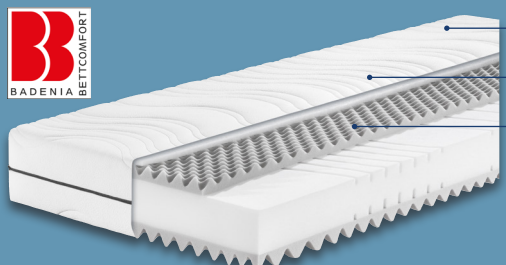

- Höhe: ca. 22 cm
- Bezug abnehm- und waschbar (bei 60 °C)
- Hochwertige beidseitige Kaltschaumauflagen in Noppen-Schnitt-Technik

BADENIA TRENDLINE
7-Zonen-Kaltschaummatratze
Modell „BT 260“. Maße: ca. 90 x 200 cm. Je Stück

nur online

-48%
UVP 289,-
149,-