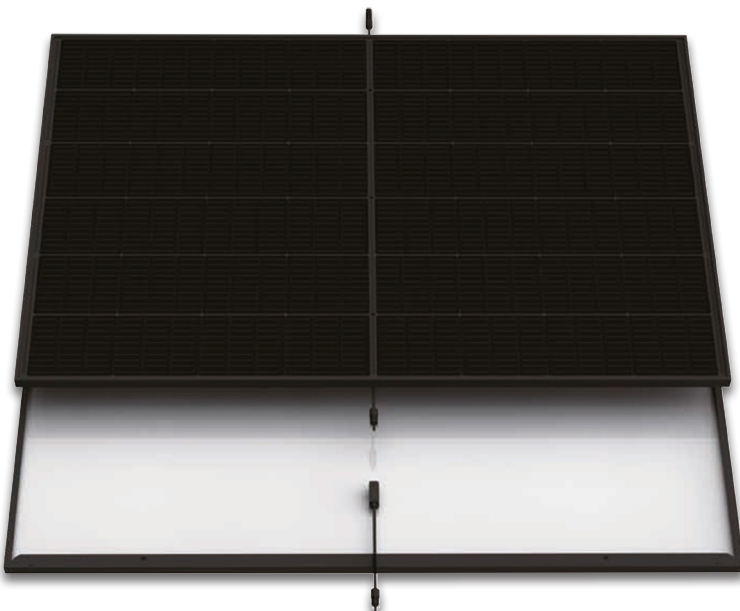

ab Donnerstag, 30.5.

Stromkosten sparen

**JETZT
KOSTEN
SPAREN**

Auspacken, anschließen, Stromkosten sparen

Produziere deinen eigenen Strom