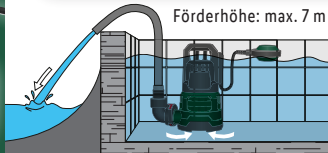

auch online

149.-*

Inkl. Nylonseil (ca. 8 m), Schlauchadapter (½", ¾", 1" und 1½"), Winkeladapter Hahnstück G1½"

ab Montag, 27.5.

PARKSIDE®

Klarwasser-Tauchpumpe

Typ „PTPK 400 C1“.
Schwimmerschalter zur automatischen An- und Abschaltung.
Fördermenge:
max. 10.000 l/h.
Je Stück