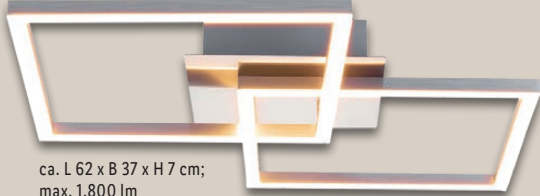

ca. L 62 x B 37 x H 7 cm;
max. 1.800 lm

auch online

LIVARNO home
**LED-Wand-/
Deckenleuchte**

Warmweißes Licht (3.000 K).
Dimmbar in 3 Helligkeitsstufen
per Wandschalter. Je Stück

-10€

~~39.99^F~~
29.99*

^FLetzter Preis auf lidl.de
zum Drucktermin

Gratis dazu:
**LIDL CONNECT
STARTERPAKET³⁾**