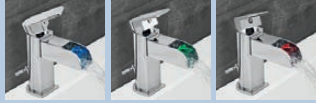

LIVARNO home LED-Wasch-tischarmatur

Geräuscharme 25-mm-Kartusche mit langlebigen Keramikscheiben. Passend für alle handelsüblichen Waschbecken. Ca. B 6 x H 16 x T 14 cm. Je Stück

auch online

-10€

**49.99^f
39.99[*]**

^fLetzter Preis auf lidl.de zum Drucktermin