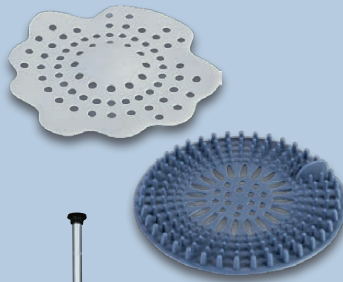

^fLetzter Preis auf lidl.de zum Drucktermin

LIVARNO home Wassersparhelfer für Duschen

Einfaches Nachrüsten von Brauseschläuchen; zwischen Armatur und Brauseschlauch oder zwischen Handbrause und Brauseschlauch; **mehr als 45 % Wassersparnis beim Duschen**⁹. Je Stück

2.99^{*}

LIVARNO home Multifunktions-Duschkopf

Mit 5 Strahlvarianten. Passend für alle gängigen 21-mm-Standardanschlüsse (G 1/2"). Duschkopf: ca. Ø 12 cm. Mit Drehkonus und Wasserspareinsatz (Länge ca. 170 cm). Je Stück