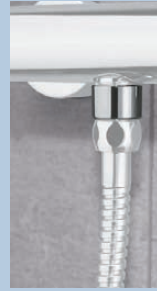

2.99^{*}

LIVARNO home Multifunktions-Duschkopf

Mit 5 Strahlvarianten. Passend für alle gängigen 21-mm-Standardanschlüsse (G 1/2"). Duschkopf: ca. Ø 12 cm. Mit Drehkonus und Wasserspareinsatz (Länge ca. 170 cm). Je Stück