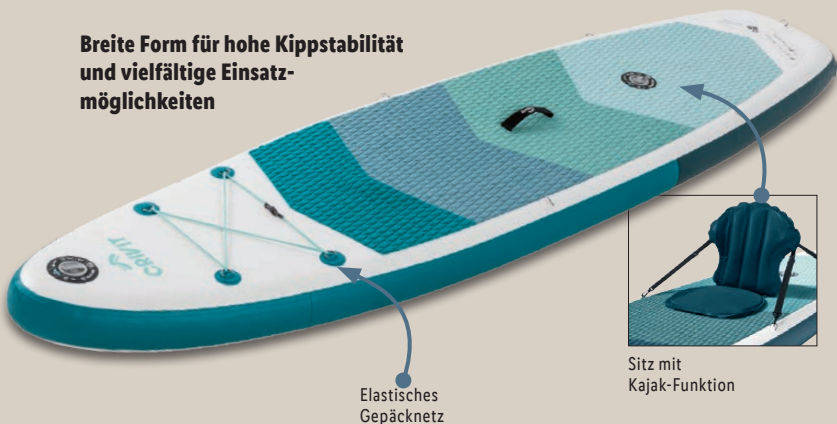

LIVARNO home
Hängematte mit Gestell

Liegefläche: ca. L 200 x B 100 cm.
Belastung: max. 100 kg. Je Stück

Zubehör

Für Allrounder

Breite Form für hohe Kippstabilität und vielfältige Einsatzmöglichkeiten

Elastisches Gepäcknetz

Sitz mit Kajak-Funktion

CRIVIT

Allround-SUP, aufblasbar

3-Finnsystem. Verstärktes Drop-Stitch-Material. Mit rutschfester Oberfläche. Inkl. Steckfinne und Reparaturset. Belastbarkeit: max. 115 kg. Ca. L 300 x B 80 x H 15 cm. Je Stück