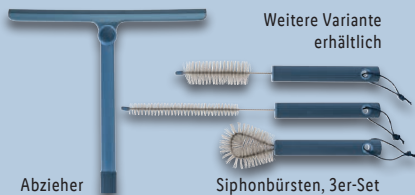

auch online

3.99*

12 l

LIVARNO home
Eimer
Traglast: max. 12 kg.
Je Stück

2.99*

Weitere Variante erhältlich

Abzieher

Siphonbürsten, 3er-Set