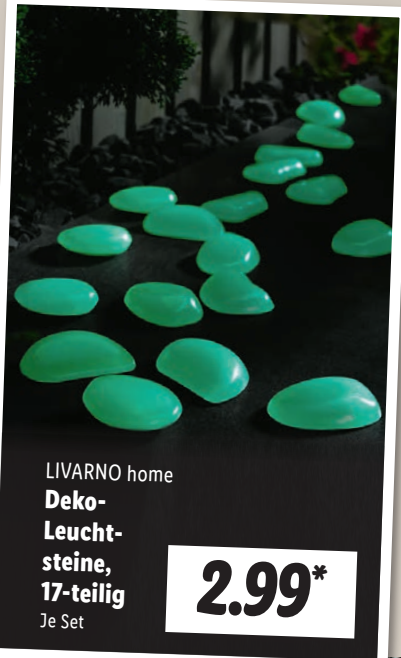

auch online

-5€
~~24.99^r~~
19.99*
*Letzter Preis auf lidl.de zum Drucktermin

LIVARNO home
Deko-Leuchtsteine, 17-teilig
Je Set

2.99*

Schutz- und Ranknetz (ca. 4 x 5 m)

50 Pflanzenclips

LIVARNO home
3 Tier-Magnete
Aus Metall. Je 3 Stück