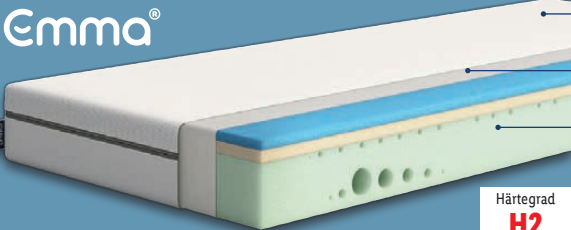

- Höhe: ca. 18 cm
- Bezug abnehm- und waschbar (bei 40 °C)
- Für alle Körpertypen & Schlafgewohnheiten geeignet

nur online

Medium, ca. B 90 x L 200 cm

-32%

~~UVP 249.-~~
169.-

Emma®
7-Zonen-Kaltschaum-Matratze
Modell „Emma One“. Weitere Größen und weiterer Härtegrad erhältlich. Je Stück

Versandkostenfrei
Gilt für alle Artikel dieser Seite außer Topper: