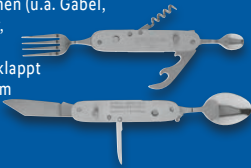

Innenmaße: ca. L 220 x B 76 cm

Innenmaße: ca. L 220 x B 76/50 cm

Mit 7 Funktionen (u.a. Gabel, Löffel, Messer, Korkezieher); zusammengeklappt ca. L 11 x B 3 cm

*WARNUNG!
Im Risikobereich ist mit starkem Kälteempfinden zu rechnen. Es besteht das Risiko von Gesundheitsschäden durch Unterkühlung.

Rocktrail
Multifunktionsmesser/ Campingbesteck

Aus rostfreiem Edelstahl. Inkl. Gürteltasche.
Je Stück

3.99*

Rocktrail
Ultraleicht-Decken-/Mumienschlafsack

Kopfteil mit Kordelzug. 2-Wege-Reißverschluss. Temperaturgetestet nach ISO 23537-1. Inkl. Kompressions-Packsack. Maschinenwaschbar. 100 % Polyester (Oberstoff 50 % recycelt). Gewicht (inkl. Packsack): ca. 750 bzw. 790 g. Packmaß: ca. Ø 14 x L 28 cm. Je Stück

auch online

14.99*