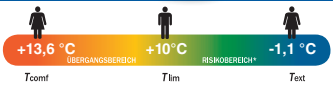

Innenmaße: ca. L 220 x B 76 cm

Innenmaße: ca. L 220 x B 76/50 cm

Mit 7 Funktionen (u.a. Gabel, Löffel, Messer, Korkezieher); zusammengeklappt ca. L 11 x B 3 cm

*WARNUNG!
Im Risikobereich ist mit starkem Kälteempfinden zu rechnen. Es besteht das Risiko von Gesundheitsschäden durch Unterkühlung.

Rocktrail
Multifunktionsmesser/ Campingbesteck

Aus rostfreiem Edelstahl. Inkl. Gürteltasche.
Je Stück

3.99*

Rocktrail
Ultraleicht-Decken-/Mumienschlafsack

Kopfteil mit Kordelzug. 2-Wege-Reißverschluss. Temperaturgetestet nach ISO 23537-1. Inkl. Kompressions-Packsack. Maschinenwaschbar. 100 % Polyester (Oberstoff 50 % recycelt). Gewicht (inkl. Packsack): ca. 750 bzw. 790 g. Packmaß: ca. Ø 14 x L 28 cm. Je Stück

auch online

14.99*