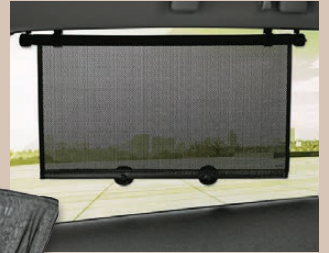

auch online

4.99*

2 Sonnenschutzrollos;
 mit Komfortautomatik;
 je ca. L 52 x B 43/53 cm

2 Sonnenschutzüberzüge; aus Netzstoff
 mit Gummizug; dehnbar von 49–113 cm

auch online

ULTIMATE SPEED®
**2 Auto-
 Sonnenschutzrollos/-überzüge**
 Werkzeuglose Montage. Je 2 Stück