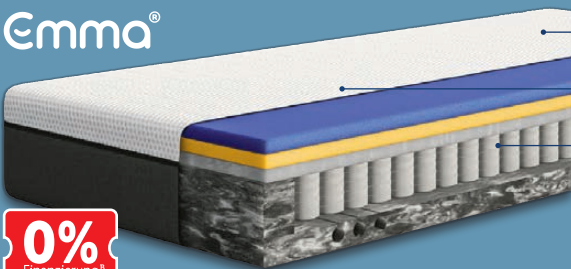

- Höhe: ca. 25 cm
- Bezug abnehm- und waschbar (bei 40 °C)
- Hoher Liegekomfort

nur online

ca. B 90 x L 200 cm

259.-

Emma®
Taschenfederkern-Matratze
Modell „Emma One 25 Federkern Plus+“. Weitere Größen erhältlich. Je Stück

0%
Finanzierung^B

10 Monate^B à 25.90
Gesamtbetrag Finanzierung 259.-