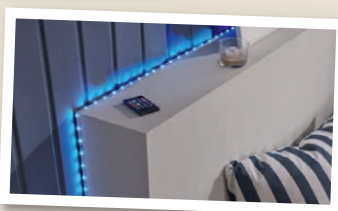

LIVARNO home
LED-Band mit Musiksens
4 Soundeffekt-Lichtwechselprogramme
mit einstellbarer Sensibilität.
4 Farbwechselprogramme mit
einstellbarer Geschwindigkeit.
8 dimmbare Einzelfarben.
5 m Lichtband, kürzbar
und selbsthaftend.
1,5 m Zuleitung mit
USB-A-Stecker. Je Stück

auch online

7.99*

150
LEDs

Weitere Varianten erhältlich