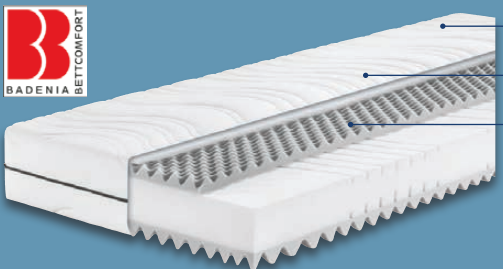

- Höhe: ca. 22 cm
- Bezug abnehm- und waschbar (bei 60 °C)
- Hochwertige beidseitige Kaltschaumauflagen in Noppen-Schnitt-Technik

BADENIA TRENDLINE
7-Zonen-Kaltschaummatratze
Modell „BT 260“. Maße: ca. 90 x 200 cm. Je Stück

nur online

-48%

~~UVP 289.-~~
149.-