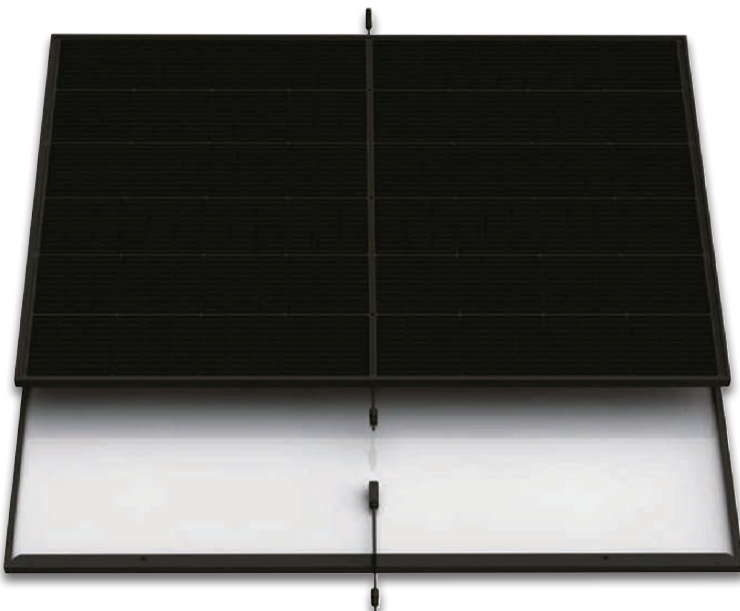

ab Donnerstag, 30.5.

Stromkosten sparen

**JETZT
KOSTEN
SPAREN**

Auspacken, anschließen, Stromkosten sparen

Produziere deinen eigenen Strom