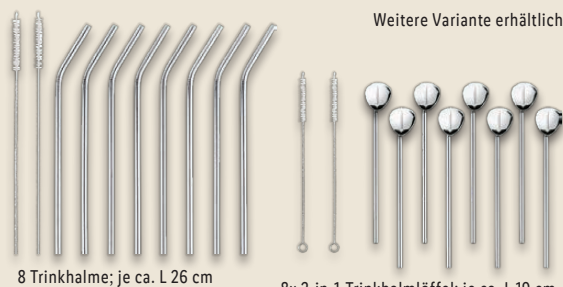

Für 10 Eisstäbchen

Für 15 große Eiswürfel

Weitere Variante erhältlich

ERNESTO®
Silikon-Eiswürfelform
Aus flexiblem Platinisilikon zum leichten Herauslösen. Geruchs- und geschmacksneutral. Spülmaschineneignet. Je Stück

auch online

2.99*

Weitere Variante erhältlich

8 Trinkhalme; je ca. L 26 cm

8x 2-in-1-Trinkhalm-Löffel; je ca. L 19 cm

4 Eiswürfel; je ca. 2,7 x 2,7 cm

2 Eiskugeln; je ca. Ø 5,5 cm

ERNESTO®
Edelstahl-Trinkhalmeset/-Eiswürfel
Wiederverwendbar. Aus rostfreiem Edelstahl. Spülmaschineneignet. Je Set