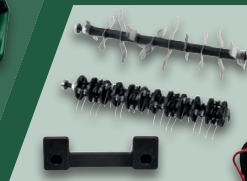

109.-

1.800 W

PARKSIDE®
**2-in-1 Elektro-
Vertikutierer/
-Lüfter**

Typ „PLV 1800 A1“.
Messerdrehzahl:
3.600 min⁻¹.
Arbeitsbreite: 37 cm.
Je Stück

nur online

-28%

~~139.-~~
99.99

Güde