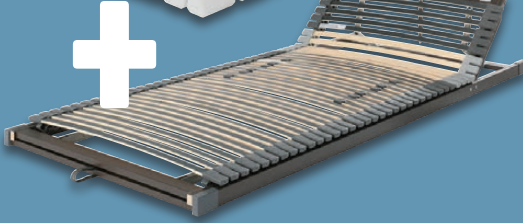

- Höhe: ca. 8 cm
- Bezug abnehm- und waschbar (bei 60 °C)
- Gute Luftzirkulation

Hn8 Schlafsysteme
Topper
Modell „Surf 100“. Maße: ca. 90 x 200 cm. Je Stück

nur online

-59%

~~UVP 249.-~~
99.99