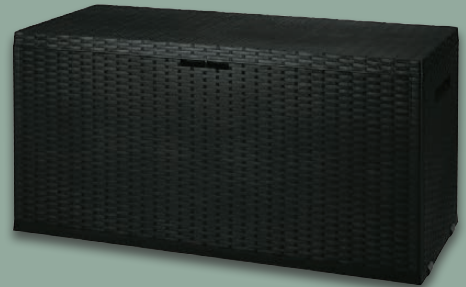

350 l

Hängeschloss-
Vorrichtung
(ohne Schloss)

[auch online](#)

-10€

~~49.99*~~
39.99*

*Letzter Preis auf lidl.de
zum Drucktermin

**LIVARNO home
Garten- und
Allzwecktruhe**

In Rattan-Optik.
Witterungs- und
UV-beständig. Ca.
B 119 x H 59 x
T 52 cm. Je Stück

**LIVARNO home
LED-Außen-
strahler**

Neutralweiße
Lichtfarbe
(4.000 K). Mit
Dämmerungs-
sensor. Je Stück

**22
W**

Integrierter
Bewegungs-
melder (ca.
1-8 m Reich-
weite)

14.99*

Schwenk-
barer Bewe-
gungsmel-
der (ca. 12 m
Reichweite)

⁴ Angebot ausschließlich für Nutzer der Lidl Plus App. Es gelten die Couponbedingungen in der Lidl Plus App. Mehr Infos unter lidlplus.de. ⁵ Lidl Plus Preis gültig nur für Filialeinkauf. ⁶ Coupon nur einmalig einlösbar ⁷ Nur Kunden, die Produkte im Lidl Onlineshop erworben haben, können diese ca. zwei Wochen nach Versand über einen personalisierten E-Mail-Link bewerten. Weitere Informationen finden sich auf der jeweiligen Artikelseite auf lidl.de und unter lidl.de/bewertungen/FAQ.