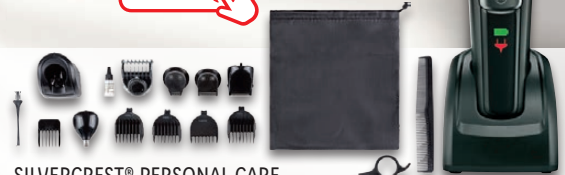

ab Montag, 27.5.

Weitere
105 Beautyhelfer
im Onlineshop

[lidl.de](https://www.lidl.de)

SILVERCREST® PERSONAL CARE

Akku-Haar- und Bartschneider

Typ „SHBS 3.7 D5“. Präzisionsgeschliffene Edelstahlklingen. Aufsätze zum Schneiden, Stutzen, Konturieren, Trimmen, Rasieren sowie Nasen- und Ohrhaarschneide-Aufsatz. Betriebszeit: max. 60 min (bei Vollladung). Je Stück