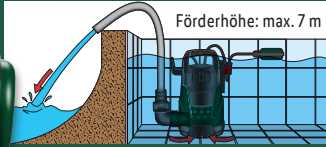

Inkl. Nylonseil (ca. 8 m), Schlauchadapter (½", ¾", 1" und 1½"), Winkeladapter Hahnstück G1½"

ab Montag, 27.5.

PARKSIDE®
Klarwasser-Tauchpumpe

Typ „PTPK 400 B1“.
Schwimmschalter zur
automatischen An-
und Abschaltung.
Förder-
menge: max.
10.000 l/h.
Je Stück