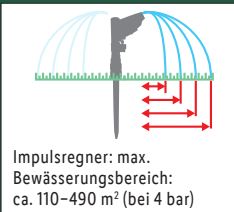

2.99*

Viereckregner; individuell regulierbare Sprinklerpositionen

Viereckregner; 16 flexible Antikalk-Präzisionsdüsen; max. Bewässerungsbereich: max. 250 m² (bei 4 bar)

Viereckregner; Bewässerungsfläche: ca. 110-250 m² (bei 2-4 bar); Sprinklerpositionen: Voll-, Teil-, Rechts-, Linksbewässerung