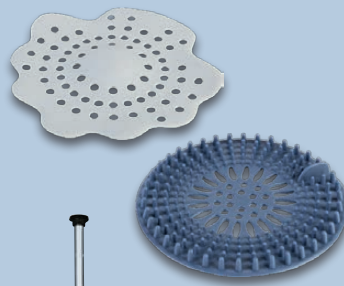

LIVARNO home
Abfluss-Sieb

Geeignet für alle handelsüblichen Abflüsse bis 12 cm. Je Stück

1.49[*]