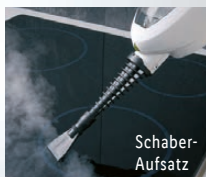

-30€

~~79,99~~
49.99*

*Letzter Preis auf lidl.de zum Drucktermin

Schaber-Aufsatz

Abnehmbarer Dampf-einsatz – für flexiblen Einsatz als Handgerät

Inkl. Trichter, Füllbecher, 3 Mikrofaserbezüge, Teppichgleitenaufsatz, 7 verschiedene Aufsätze, Verlängerungsdüse (konische Form), -schlauch