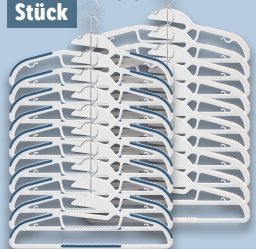

Drehbarer Haken

LIVARNO home 10 Kleiderbügel

Stabile, platzsparende Form mit Antirutsch-Elementen im Schulterbereich und auf dem Hosensteg. Je 10 Stück

auch online

Weitere Farbe: **3.99***

Weitere Farbe:

9 kg