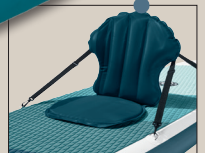

Sitz mit Kajak-Funktion

CRIVIT
Allround-SUP, aufblasbar

3-Finnsystem. Verstärktes Drop-Stitch-Material. Mit rutschfester Oberfläche. Inkl. Steckfinne und Reparaturset. Belastbarkeit: max. 115 kg. Ca. L 300 x B 80 x H 15 cm. Je Stück

199.-*