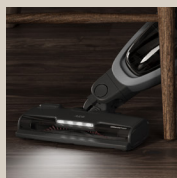

Kostenlose
Retoure

Rückgabefrist
von 30 Tagen

Großes
Dauersortiment

2.400
W 6,5
bar

PHILIPS

nur online

-40%

UVP 249,99
149,-

PHILIPS

Dampfbügelstation

Typ „GC 7920/20“. Wasserbehälter: 1,5 l.
Konstanter Dampfausstoß: bis zu 120 g/Min.
Dampfstoß: Bis zu 430 g. Je Stück

Einstellbare
Stichlänge

nur online

-43%

UVP 229,-
129,-

SINGER®

Nähmaschine

Typ „M2405“. 8 Stichprogramme.
4-stufiges Knopfloch. Je Stück

3in1

Saugt, wischt &
trocknet Böden in
einem Arbeitsgang

560
W

Bissell® Multiflächen- Bodenreiniger

Typ „CrossWave 17132“.
Geeignet für Parkett/
Laminat, Hartboden
und Teppich. Flüssig-
keitenbehälter: ca.
0,62 l. Je Stück

nur online

-48%

UVP 349,99
179,-

25,2
V

AEG

AEG Akku- Staubsauger

Typ „AS52CB25UG“.
Akkulaufzeit: Bis zu
55 Min. Akku ent-
nehmbar. Staub-
behältervolumen:
300 ml. Je Stück

nur online

-53%

UVP 319,95
149,-

330
W

nur online

-39%

UVP 229,99
139,-

Bissell®

Teppich- und Polsterreiniger

Modell „Multiclean Spot & Stain“.
Geeignet für Teppichboden, Teppich,
Polstermöbel und Autoinnenraum.
Flüssigkeitenbehälter: ca. 1,1 l. Je Stück

14,8
V

Smarte
Steuerung
via LIDL
Home App

nur online

-20%

249,-
199,-

SILVERCREST®

Saugroboter

Typ „SSR AL1“. Für Hartböden und kurz-
florige Teppichböden. Akkulaufzeit: Bis
zu 100 Min. 5 Reinigungsmodi. Je Stück