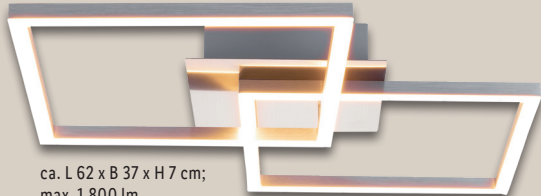

ca. L 62 x B 37 x H 7 cm;
max. 1.800 lm

auch online

LIVARNO home
**LED-Wand-/
Deckenleuchte**

Warmweißes Licht (3.000 K).
Dimmbar in 3 Helligkeitsstufen
per Wandschalter. Je Stück

-10€

~~39.99^F~~
29.99*

^FLetzter Preis auf lidl.de
zum Drucktermin

Gratis dazu:
**LIDL CONNECT
STARTERPAKET³⁾**