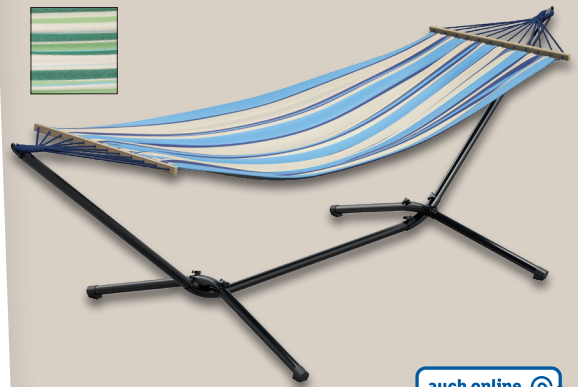

auch online

-10€

~~59.99^F~~
49.99*

*Letzter Preis auf lidl.de zum Drucktermin

LIVARNO home
Hängematte mit Gestell

Liegefläche: ca. L 200 x B 100 cm.
Belastung: max. 100 kg. Je Stück