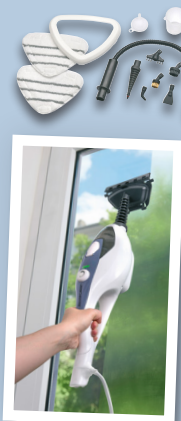

Scheuerbürste

auch online

-50%

LIVARNO home
Reinigungshelfer
Je Stück/Set

1.99*

*Letzter Preis auf lidl.de zum Drucktermin

2in1

SILVERCREST® Dampfmopp und Handdampfreiniger