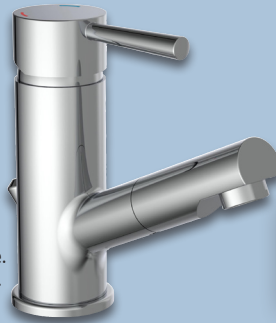

Mit edlem
Glanz

Weitere Farben
erhältlich

GÖZZE
Bademantel
Mit Schalkragen,
Bingürtel und
Taschen. Größen:
S-XXL. Waschbar
bei 30 Grad und
trocknergeeignet.
Material: 100%
Je Stück

nur online

-39%

~~UVP 49.95~~
29.99

TOP BEWERTET
Kundenbewertung^V
★★★★★ 4.7/5

159 Bewertungen Stand - 15.4.2024

SCHÜTTE
ARMATUREN UND BRAUSEN SEIT 1976

SCHÜTTE
**Waschtisch-
armatur**

Modell „Cornwall“.
Ausziehbare Brause.
Maße: ca. L 120 cm.
Je Stück