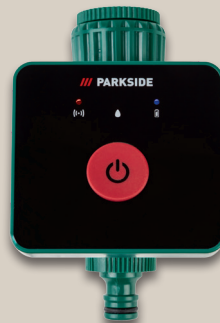

PARKSIDE®
Smarter
Bewässerungscomputer

Typ „PBB A1“. Bewässerungsrythmus:
Täglich bis 1x pro Woche. Bewässerungs-
dauer: 1 min bis 9:59 h. Mit Frosterkennung.
Bewässerungssystem per Bluetooth®, Funk-
reichweite: ca. 50 m. Passend für 33,3 mm
(G1") und 26,5 mm Gewinde (G¾"). Je Stück

auch online

-18€

32.99*
14.99*

*Letzter Preis auf [lidl.de](https://www.lidl.de)
zum Drucktermin

30

LHZ - 19/2024 - DE

Artikel mit [nur online](#) [auch online](#) sind ab sofort auch im Internet unter [lidl.de](https://www.lidl.de) inkl. MwSt., zzgl. Versandkostenpauschale (€5.95), bestellbar, soweit nicht abweichend am Artikel angegeben. *Dieser Artikel kann aufgrund begrenzter Vorratsmenge bereits im Laufe des ersten Angebotstages ausverkauft sein. Modelle teilweise nicht in allen Größen und Farben erhältlich. Alle Preise ohne Deko. Für Druckfehler keine Haftung.