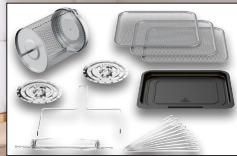

³⁾ Registrierung der SIM-Karte, Tarifübersicht und AGB unter www.lidl-connect.de möglich.

**MEGA
SPAR
PREIS**

ab Montag, 6.5.

SILVERCREST®
KITCHEN TOOLS
**9-in-1-
Heißluftfritteuse**
Typ „SHF 1800 B1“:
9 voreingestellte Pro-
gramme. Temperaturein-
stellung von 40–200 °C.
Fassungsvermögen:
Innenraum Gerät:
ca. 10 l, Drehkorb:
ca. 1,9 l. Je Stück