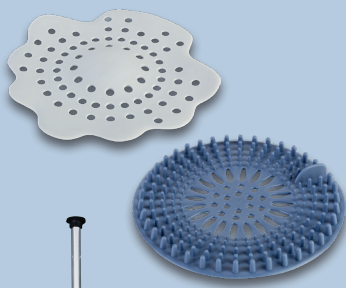

2.99^{*}

Mit integriertem Temperaturfühler – leuchtet je nach Temperatur in Blau (bis ca. 30 °C), Grün (ca. 31-39 °C) oder Rot (über ca. 39 °C); 2 Strahlarten. Ca. B 125 x H 272 x T 60 mm

Leuchtet durch Farbwechselfunktion in vielen bunten Farben; 5 Strahlarten; Ca. B 124 x H 265 x T 65 mm

auch online

-16%
~~11.99^f~~
9.99^{*}
^fLetzter Preis auf lidl.de zum Drucktermin

LIVARNO home LED-Handbrause

Leuchtet durch Wasserkraft. Passend für gängige Hauswassersysteme mit 21-mm-Standardanschlüssen (G 1/2"). Je Stück