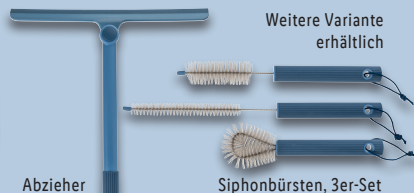

auch online

3.99*

12 l

LIVARNO home
Eimer
Traglast: max. 12 kg.
Je Stück

2.99*

Weitere Variante erhältlich

Abzieher

Siphonbürsten, 3er-Set