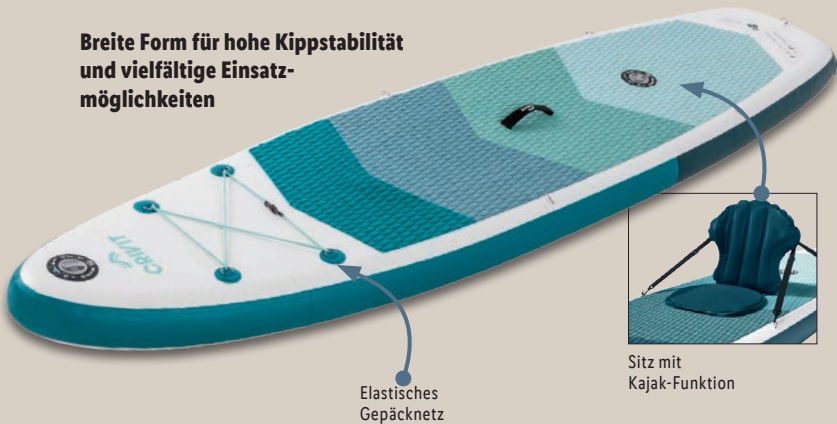

LIVARNO home  
**Hängematte mit Gestell**

Liegefläche: ca. L 200 x B 100 cm.  
Belastung: max. 100 kg. Je Stück

**Zubehör**

**Für Allrounder**

**Breite Form für hohe Kippstabilität und vielfältige Einsatzmöglichkeiten**

Elastisches Gepäcknetz

Sitz mit Kajak-Funktion

CRIVIT

**Allround-SUP, aufblasbar**

3-Finnsystem. Verstärktes Drop-Stitch-Material. Mit rutschfester Oberfläche. Inkl. Steckfinne und Reparaturset. Belastbarkeit: max. 115 kg. Ca. L 300 x B 80 x H 15 cm. Je Stück