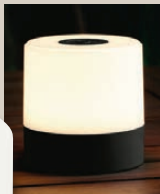

ab Mittwoch, 8.5.

Weitere Farben:

LIVARNO home  
**Akku-Tischleuchte**

3-stufiger Touch-Dimmer. Warmweißes Licht (2.700 K, 170 lm). IP44. Inkl. USB-C-Ladekabel. Ca. Ø 7 x H 7 cm. Je Stück

auch online

**4.99\***