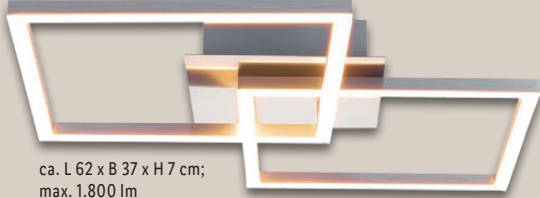

ca. L 62 x B 37 x H 7 cm;
max. 1.800 lm

auch online

LIVARNO home
**LED-Wand-/
Deckenleuchte**

Warmweißes Licht (3.000 K).
Dimmbar in 3 Helligkeitsstufen
per Wandschalter. Je Stück

-10€

~~39.99^F~~
29.99*

^FLetzter Preis auf lidl.de
zum Drucktermin

Gratis dazu:
**LIDL CONNECT
STARTERPAKET³⁾**