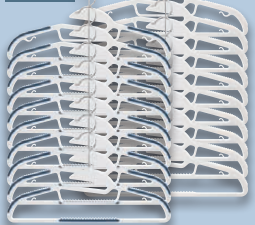

### LIVARNO home 20 Wäscheklammern

Je 20 Stück

Mit wäscheschonendem Softgrip

**1.99\***

je 10 Stück

Drehbarer Haken