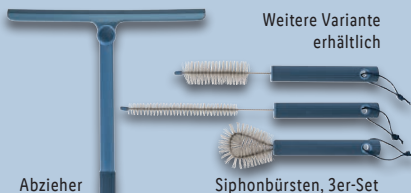

Weitere Variante erhältlich

Abzieher

Siphonbürsten, 3er-Set

Scheuerbürste

auch online

-50%

~~3,99~~

1.99*

LIVARNO home Reinigungshelfer

Je Stück/Set

*Letzter Preis auf lidl.de zum Drucktermin