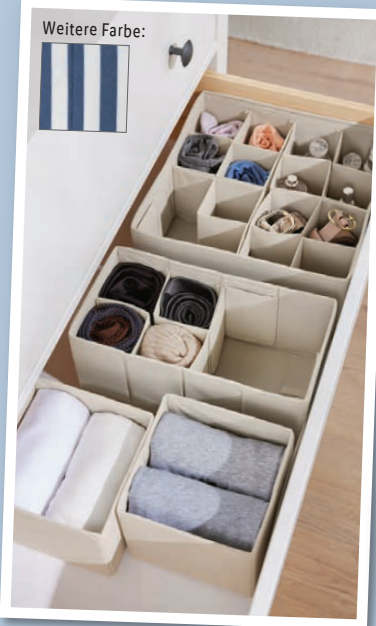

Weitere Farbe: