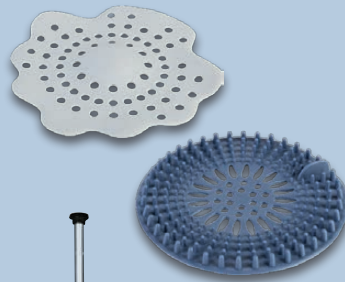

LIVARNO home Abfluss-Sieb

Geeignet für alle handelsüblichen Abflüsse bis 12 cm. Je Stück

1.49*