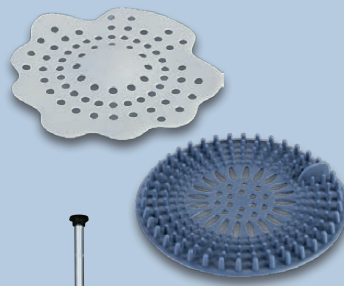

LIVARNO home Abfluss-Sieb

Geeignet für alle handelsüblichen Abflüsse bis 12 cm. Je Stück

1.49[*]