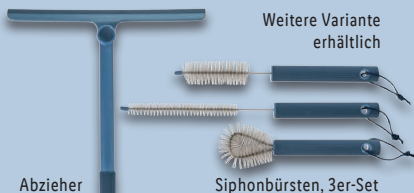

auch online

3.99*

12 l

LIVARNO home Eimer
Traglast: max. 12 kg.
Je Stück

2.99*

Weitere Variante erhältlich

Abzieher

Siphonbürsten, 3er-Set