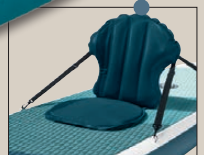

LIVARNO home
Hängematte mit Gestell

Liegefläche: ca. L 200 x B 100 cm.
Belastung: max. 100 kg. Je Stück

Zubehör

Für Allrounder

Breite Form für hohe Kippstabilität und vielfältige Einsatzmöglichkeiten

Elastisches Gepäcknetz