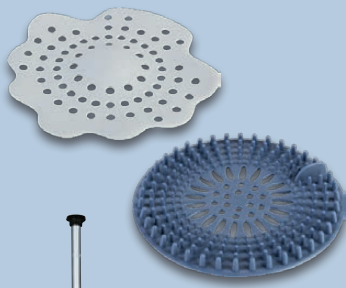

**7.99<sup>\*</sup>**

**-3€**

**4.99<sup>\*d)</sup>**

Gültig 6.5.-12.5.²

**LIVARNO home Abfluss-Sieb**

Geeignet für alle handelsüblichen Abflüsse bis 12 cm. Je Stück

**1.49<sup>\*</sup>**

Zum einfachen Anschluss an eine bestehende Armatur