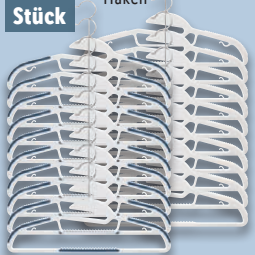

### LIVARNO home 20 Wäscheklammern

Je 20 Stück

Mit wäscheschonendem Softgrip

**1.99\***

je 10 Stück