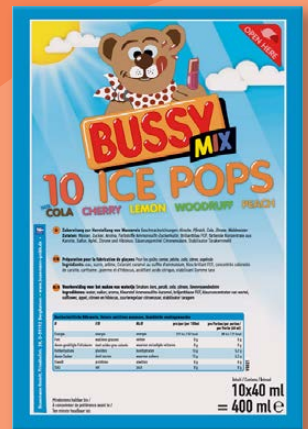

**Bussy Mix Ice Pops Wassereis**

Je 400 ml  
1 l = 3.48

**AKTION**

**1.39\***

**1,5 Liter**

**Freeway Eistee**

Versch. Sorten.  
Je 1,5 l  
zzgl. -.25 Pfand  
1 l = -.57

**-.85\***