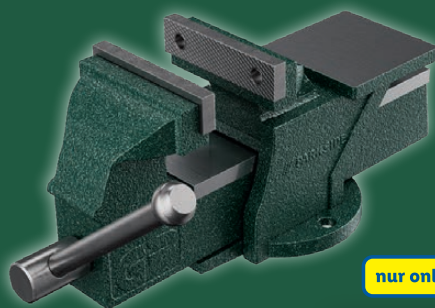

Kostenlose
Retoure

Rückgabefrist
von 30 Tagen

Großes
Dauersortiment

TOP BEWERTET

Kundenbewertung^v

★★★★★ 4,7/5

173 Bewertungen Stand-3.04.2024

nur online

-24%

32.99
24.99

PARKSIDE®
Parallel Schraubstock

Mt Stahlspindel und Bohrlöchern.
Spannweite: ca. 10 cm. Spanntiefe:
ca. 5 cm. Spannbecken: ca. 10 cm.
Je Stück