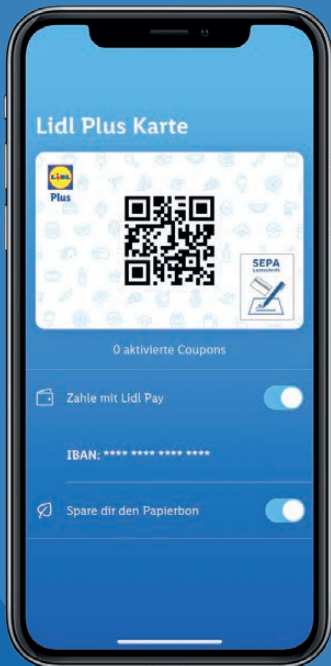

Lidl Pay

In einem Schritt bargeldlos bezahlen

Kassenbonn direkt auf das Handy

Bequem und sicher per Lastschrift bezahlen