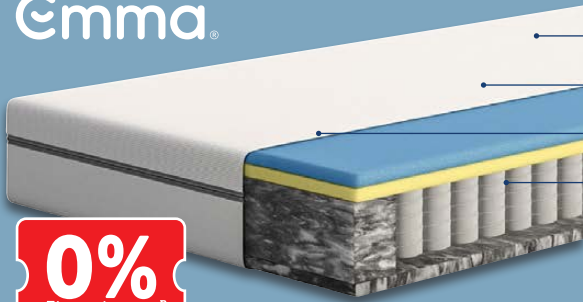

- Höhe: ca. 18 cm
- Bezug abnehm- und waschbar (bei 40 °C)
- Klimaregulierender Bezug
- Punktgenaue Entlastung

Versandkostenfrei

nur online

Mittelfest, ca. B 90 x L 200 cm

-54%

~~UVP 369.-~~
169.-

10 Monate^B à 16,90
Gesamtbetrag Finanzierung 169.-

0%
Finanzierung^B

Emma
Federkernmatratze
Modell „Emma One Taschenfederkern Plus“. Weitere Größen erhältlich. Je Stück

Stiftung Warentest
test
GUT (1,9)
V880
MemoVita
90 x 200 cm
Ausgabe 03/2023
www.test.de
23DA81

90 Nächte Probeschlafen
auf online bestellten Matratzen