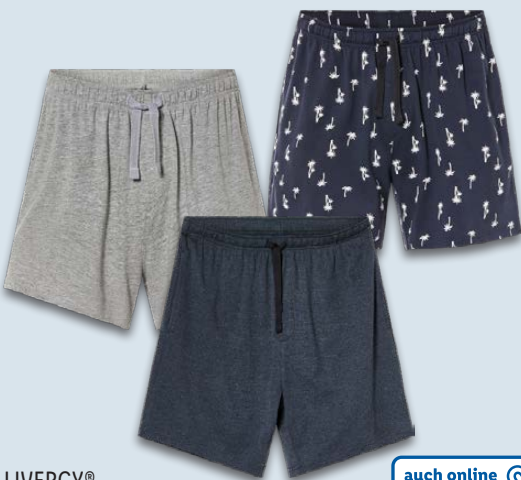

12.99*

ca. 180-200 x 200 cm

17.99*

SANSIBAR®
Jersey-Spannbettlaken

Für Matratzen mit Steghöhe bis 25 cm geeignet. Baumwolle und Elasthan. Je Stück

auch online

LIVERGY®
Herren-Schlafhose

Baumwolle, teilweise mit Viskose bzw. Polyester. Größen: M (48/50)-XXL (60/62). Je Stück