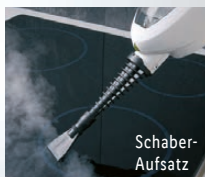

-30€

~~79,99~~

49.99*

*Letzter Preis auf lidl.de zum Drucktermin

Schaber-
Aufsatz

Abnehmbarer
Dampfeinsatz –
für flexiblen Ein-
satz als Handgerät

Inkl. Trichter, Füllbecher,
3 Mikrofaserbezüge, Teppich-
gleitenaufsatz, 7 verschiedene
Aufsätze, Verlängerungsdüse
(konische Form), -schlauch