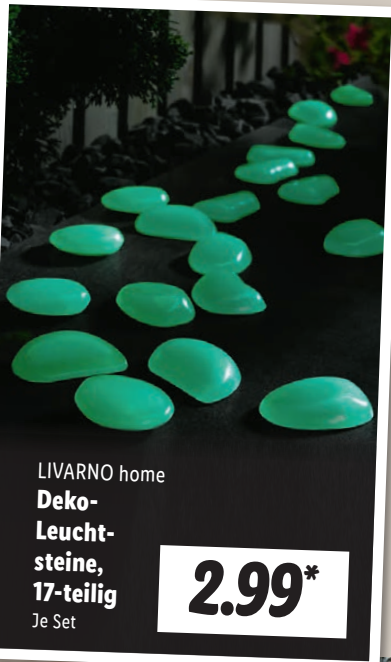

**LIVARNO home
Deko-
Leucht-
steine,
17-teilig**
Je Set

2.99*

Schutz- und Ranknetz
(ca. 4 x 5 m)

50 Pflanzenclips

**LIVARNO home
3 Tier-Magnete**
Aus Metall. Je 3 Stück

auch online

3.99*

Baumbinder; ca.
L 9 m x B 36 mm

Bindedraht;
ca. L 40 m

Pflanzendraht;
ca. L 4,8 m

Pikier-Set

Weitere Varianten erhältlich

**PARKSIDE®
Wuchshilfe**

Je Stück/Set
1 m² = -.10/
1 m = -.05/-0.22/-0.41

1.99*