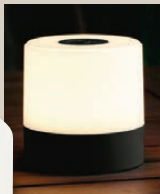

ab Mittwoch, 8.5.

Weitere Farben:

**LIVARNO home
Akku-
Tischleuchte**

3-stufiger Touch-Dimmer. Warmweißes Licht (2.700 K, 170 lm). IP44. Inkl. USB-C-Ladekabel. Ca. Ø 7 x H 7 cm. Je Stück

auch online

4.99*

**SILVERCREST®
Candlelight-Bluetooth®-
Lautsprecher**