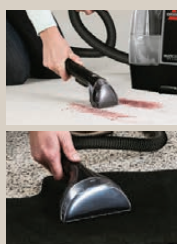

AEG Akku- Staubsauger

Typ „AS52CB25UG“.
Akkulaufzeit: Bis zu
55 Min. Akku ent-
nehmbar. Staub-
behältervolumen:
300 ml. Je Stück

nur online

-53%

UVP 319,95
149.-

330
W