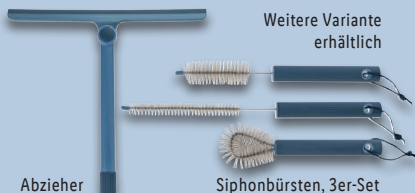

Weitere Variante erhältlich

Abzieher

Siphonbürsten, 3er-Set

Scheuerbürste

auch online

-50%

~~3,99~~

1.99*

LIVARNO home
Reinigungs-
helfer

Je Stück/Set

*Letzter Preis auf lidl.de zum Drucktermin

2in1

Beutellose Technologie mit Doppel- filtersystem

Inkl. 2-in-1-Fugen-
und Bürstenaufsatz

SILVERCREST® 2-in-1-Akku- Hand- und Bodenstaubsauger

Typ „SHSS 18 B1“. Leistungsstarker 18-V-DC-Motor/2.200 mAh-Li-Ionen-Akku. Motorbetriebene Saugbürste. Laufzeit: ca. 26–34 min. (High/ECO-Modus). LED-Arbeitsleuchten an der Bodendüse. Inkl. Netzteil und Ladestation. Je Stück

-30€

~~79,99~~

49.99*

*Letzter Preis auf lidl.de zum Drucktermin