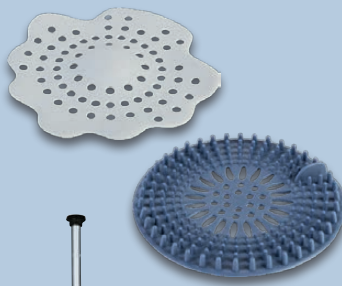

LIVARNO home Abfluss-Sieb

Geeignet für alle handelsüblichen Abflüsse bis 12 cm. Je Stück

1.49[*]