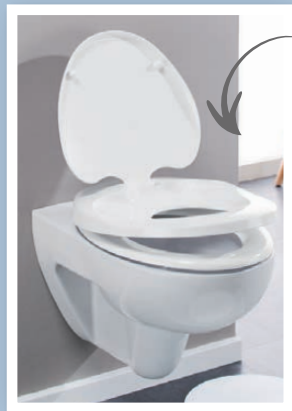

Kostenlose
Retoure

Rückgabefrist
von 30 Tagen

Großes
Dauersortiment

ca. B 40 x H 170 x T 35 cm

nur online

-17%

~~72.99~~
59.99

LIVARNO home
Regal

Modell „Stockholm“. Im stilvollen Landhaus-Design. Fächer passend für handelsübliche Aufbewahrungsboxen. Je Stück

ca. B 40 x H 84 x T 35 cm

nur online

-15%

~~52.99~~
44.99

LIVARNO home
Regal

Modell „Stockholm“. Im stilvollen Landhaus-Design. Fächer passend für handelsübliche Aufbewahrungsboxen. Je Stück

WENKO®

Badewannenablage

nur online

-55%

~~UVP 39.99~~
17.99

Weitere Farbe:

Badregal

ca. L 23 x B 18,7 x H 73,5 cm

nur online

-53%

~~UVP 59.99~~
27.99

WENKO
Bad-Accessoires
Aus Bambus. Je Stück

**10,5
W**

ca. L 29 x
B 29 x H 7 cm

nur online

-16%

~~29.99~~
24.99

LIVARNO home
LED-Leuchtpanel

Neutralweißes Licht. Einsetzbar als Wand- oder Deckenleuchte im Innenbereich. Je Stück

Ø ca. 29 x H 7 cm

**2 in 1: Integrierter
Kindersitz**

nur online

-25%

~~26.99~~
19.99

LIVARNO home
2-in-1 Familien-WC-Sitz

Geräuschlose Absenkautomatik. Belastbarkeit: max. 150 kg. Altersempfehlung: ab 3 Jahren. Passend für fast alle Standard-WCs. Je Stück

TOP BEWERTET

Kundenbewertung ^v

★★★★★ 4.6/5

179 Bewertungen Stand - 4.4.2024

LIVARNO home
**Waschmaschinen-
Überbauschrank**

Modell „Liverpool“. Kratzfest und pflegeleicht durch Melaminharzbeschichtung. Passend für Waschmaschinen bis 60 cm Breite. Maße: ca. B 64,5 x H 190 x T 25 cm. Je Stück

nur online

-16%

~~59.99~~
49.99
zzgl. Lieferzuschlag 12.95