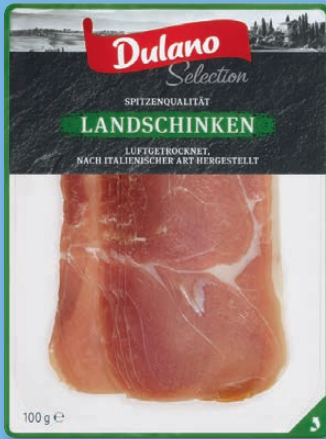

Dulano Selection
Italienischer Landrohschinken

Je 100 g
1 kg = 15.90

-20%

1.99
1.59*