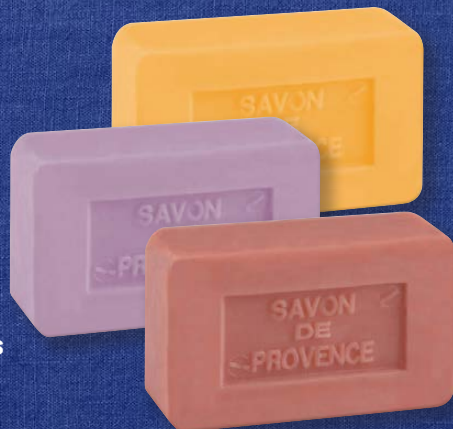

Je 150 g  
1 kg = 15.27

**2.29\***

**Lidanis  
Pastis**

40 % vol  
Je 1l

auch online

**10.99\***

**Duc de Coeur  
Seifen aus der  
Provence**

Versch. Sorten.  
Je 100 g; 1 kg = 5.90