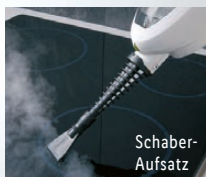

-30€

~~79,99~~

49.99*

*Letzter Preis auf lidl.de zum Drucktermin

Schaber-
Aufsatz

Abnehmbarer
Dampfeinsatz –
für flexiblen Ein-
satz als Handgerät

Inkl. Trichter, Füllbecher, 3 Mikrofaserbezüge, Teppichgleitenaufsatz, 7 verschiedene Aufsätze, Verlängerungsdüse (konische Form), -schlauch