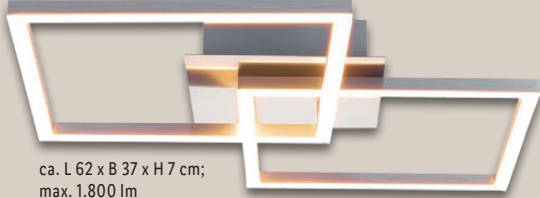

ca. L 62 x B 37 x H 7 cm;
max. 1.800 lm

auch online

LIVARNO home
**LED-Wand-/
Deckenleuchte**

Warmweißes Licht (3.000 K).
Dimmbar in 3 Helligkeitsstufen
per Wandschalter. Je Stück

-10€
~~39.99^F~~
29.99*
*Letzter Preis auf lidl.de
zum Drucktermin

Gratis dazu:
**LIDL CONNECT
STARTERPAKET³⁾**