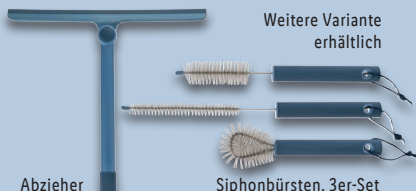

Abzieher

Weitere Variante erhältlich

Siphonbürsten, 3er-Set

Scheuerbürste

auch online

-50%

~~3,99~~

1.99*

LIVARNO home
Reinigungs-
helfer

Je Stück/Set

*Letzter Preis auf lidl.de zum Drucktermin

2in1

Beutellose Technologie mit Doppel- filtersystem

Inkl. 2-in-1-Fugen-
und Bürstenaufsatz

SILVERCREST® 2-in-1-Akku- Hand- und Bodenstaubsauger

Typ „SHSS 18 B1“. Leistungsstarker 18-V-DC-Motor/2.200 mAh-Li-Ionen-Akku. Motorbetriebene Saugbürste. Laufzeit: ca. 26–34 min. (High/ECO-Modus). LED-Arbeitsleuchten an der Bodendüse. Inkl. Netzteil und Ladestation. Je Stück

-30€

~~79,99~~

49.99*

*Letzter Preis auf lidl.de zum Drucktermin