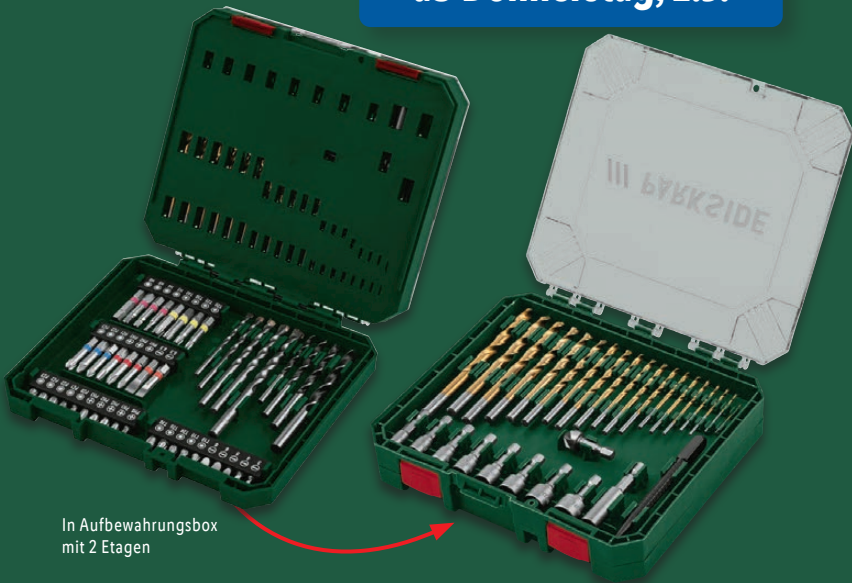

ab Donnerstag, 2.5.

In Aufbewahrungsbox mit 2 Etagen

PARKSIDE®  
**Bohrer-Bit-Set, 75-teilig**  
 19 Metall-, 5 Stein-, 4 Holzboher, 36 Bits, 8 Bit-Nüsse, 1 Kegelsenker, 1 Körner und 1 magnetischer Bit-Halter.  
 Je Set