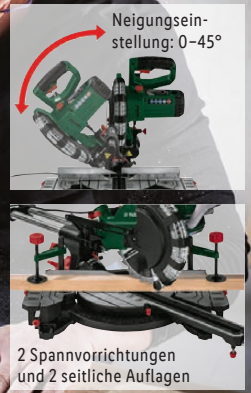

## PARKSIDE® Zug-/Kappsäge

Typ „PZKS 2000 C3“. Doppelt gelagerte Auszugsschiene. Laser für erhöhte Schnittpräzision. Aufsetzbarer Staubfangbeutel. Leerlaufdrehzahl: 4.800 min<sup>-1</sup>. Schnitthöhe: max. 65 mm (38 mm bei 45°). Schnittlänge: max. 340 mm (240 mm bei 45°). Je Stück