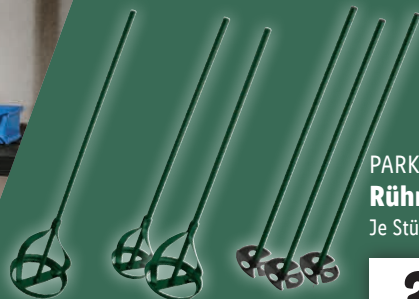

**19.99\***

PARKSIDE®  
**Arbeitshandschuhe**

auch online

Griffige Innenhand mit  
Polsterung. Polyester  
und Elasthan (creora®).  
Größen: 7–11. Je Paar

**7.99\***

PARKSIDE®  
**Rührquirl/-Set**  
Je Stück/Set