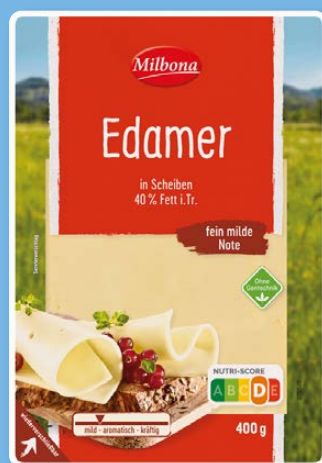

Offizieller Partner
deines Lebens

Alle Artikel auf dieser Doppelseite
findest du in der Kühlung

Über
100
Käse-Artikel
dauerhaft im
Sortiment

**Milbona
Käsescheiben**
Versch. Sorten.
Je 150 g
1 kg = 7.27

1.09*

400 g

**Milbona
Edamer**

In Scheiben.
Je 400 g
1 kg = 6.98

2.79*