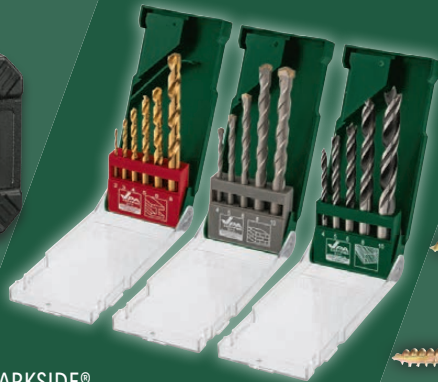

PARKSIDE®  
**Crimpzangenset,**  
**1.801-teilig**

Typ „PCZA 1801 A1“. Zum einfachen Verpressen von Aderendhülsen nach DIN 46228. Je Set

auch online

**19.99\***

6 Lochsägen, 2-Wege-Adapter-  
gewinde, 2 Zentrierbohrer

6 Lochsägen,  
2 Zentrierbohrer  
inkl. 2 Adapter,  
1 Sechskantschlüssel

PARKSIDE®  
**Bi-/Hartmetall-**  
**Lochsägensatz,**  
**9-teilig**

Je Set

auch online

**12.99\***

PARKSIDE®  
**Stein-, Holz-/**  
**HSS-Stahl-**  
**bohrer,**  
**5-/6-teilig**