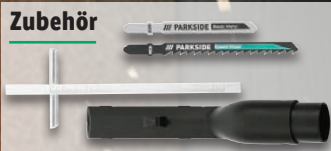

**MEGA
SPAR
PREIS**

ab Donnerstag, 18.4.

Inkl. Koffer

auch online

Zubehör

-10€

39.99^F

29.99*

Nur gültig mit

-20€

19.99*^{d)}

Gültig 18.4.-24.4.^R

¹Letzter Preis auf lidl.de zum Drucktermin