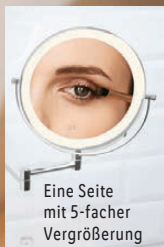

ab Montag, 15.4.

Dimmbarer LED-Lichtrand mit 3 Lichtfarben (Tageslicht, Warmweiß, Neutralweiß)

Spiegel um 360° drehbar

Eine Seite mit 5-facher Vergrößerung

Cien BEAUTY Beleuchteter Make-up-Spiegel

Vorderseite: Normalspiegel. An-/Ausschalten und Dimmfunktion über „One Touch Control“. Höhenverstellbar bzw. schwenkbarer Teleskop-Arm. Spiegelfläche: ca. Ø 16,5 cm. LED-Farbttemperaturen: ca. 3.000–6.500 K. Inkl. Batterien. Je Stück