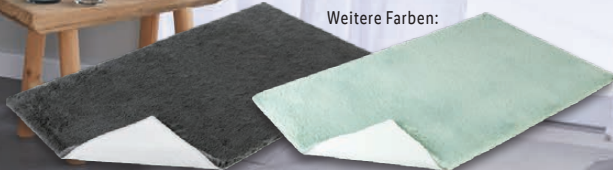

In Felloptik

**LIVARNO home
Badteppich**

Für Fußbodenheizung
geeignet. Mit rutsch-
hemmender Unter-
seite. 100 % Poly-
ester. Ca. 60 x 100 cm.
Je Stück

auch online

9.99*

*) Angebot ausschließlich für Nutzer der Lidl Plus App. Es gelten die Couponbedingungen in der Lidl Plus App. Mehr Infos unter lidlplus.de. *) Lidl Plus Preis gültig nur für Filialeinkauf. *) Coupon nur einmalig einlösbar *) Nur Kunden, die Produkte im Lidl Onlineshop erworben haben, können diese ca. zwei Wochen nach Versand über einen personalisierten E-Mail-Link bewerten. Weitere Informationen finden sich auf der jeweiligen Artikelseite auf lidl.de und unter lidl.de/bewertungen/FAQ.