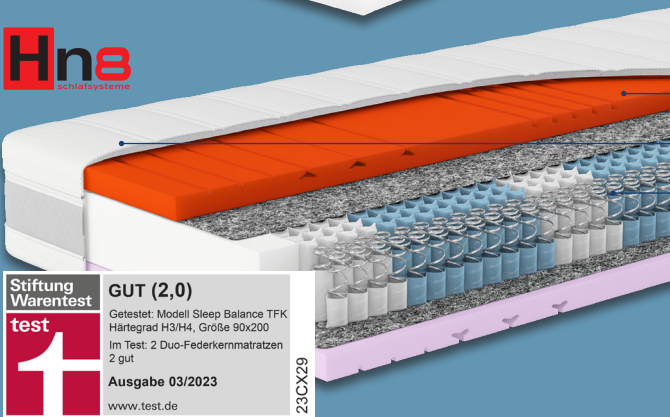

Höhe: ca. 24 cm

Bezug abnehm- und
waschbar (bei 40 °C)

Punktgenaue
Entlastung/Komfort

nur online

H3/H4, ca. 90 x 200 cm

-60%

Hn8 Schlafsysteme
7-Zonen-Taschen-
federkernmatratze

Modell „Sleep Balance TFK“.
Je Stück