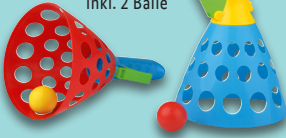

2.99*

Weitere Variante
erhältlich