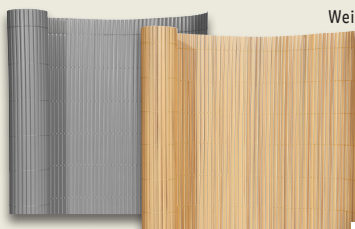

29.99*

Weitere Farben:

auch online

Balkonsichtschutz; ca. L 600 x H 75 cm; mit 24 Aluminiumösen zum Befestigen

LIVARNO home Balkon-/Zaunsichtschutz
Reißfestes Material. Witterungs- und UV-beständig. Inkl. 24-m-Seils. Je Stück

-33%

~~11.99*~~
7.99*

*Letzter Preis auf lidl.de zum Drucktermin

Weitere Variante: ca. B 200 x H 150 cm

auch online

-10€
~~29.99*~~
19.99*

*Letzter Preis auf lidl.de zum Drucktermin

LIVARNO home Sichtschutzmatte