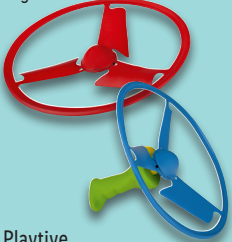

LIVARNO home

Wasserhängematte

Liegefläche aus Meshkonstruktion. 2 aufblasbare Luftkammern. Belastung: max. 100 kg. Ca. L 120 x B 72 x H 17 cm. Je Stück

Mit selbsteinziehender
Zugschnur

Playtive Fangballspiel/Flugpropeller