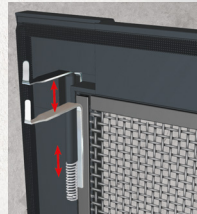

Anbringung durch gefe-
derten Einhängewinkel

**LIVARNO home
Alu-Insektenschutzfenster**

Aluminiumrahmen mit „Nanofil“-
Gewebe. Individuell kürzbar.
Ideal auch für die Montage
zwischen Fenster und Rollladen.
Einbautiefe: 12 mm. Bausatzmaße
ca. 100 x 120 cm. Je Stück
1 m² = 14.99

-9€

~~26.99*~~
17.99*

*Letzter Preis auf lidl.de
zum Drucktermin