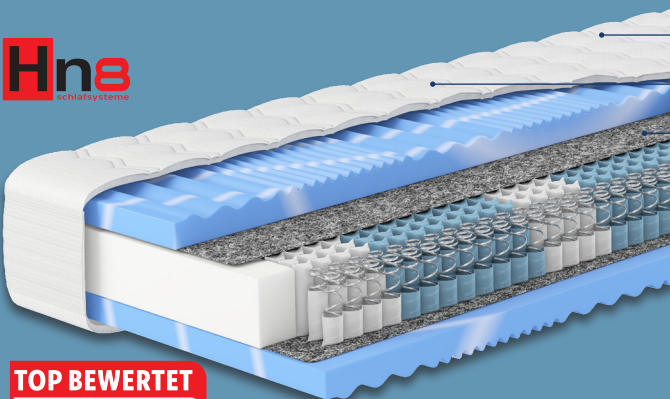

Höhe: ca. 24 cm

Bezug abnehm- und
waschbar (bei 40 °C)

Punktgenaue
Entlastung/Komfort

nur online

H3/H4, ca. 90 x 200 cm

-60%

Hn8 Schlafsysteme
7-Zonen-Taschen-
federkernmatratze

Modell „Sleep Balance TFK“.
Je Stück

~~UVP 499.-~~

199.-

Stiftung
Warentest
test
GUT (2,0)
Getestet: Modell Sleep Balance TFK
Härtegrad H3/H4, Größe 90x200
Im Test: 2 Duo-Federkernmatratzen
2 gut
Ausgabe 03/2023
www.test.de
23CX29

Hn8
schlafsysteme