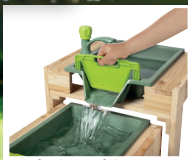

Mit funktionsfähigem Wasserhahn; Schleusentore zur Regulierung des Wasserlaufs