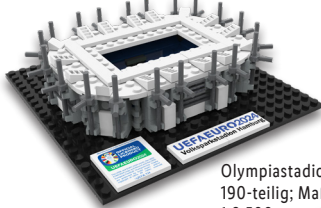

**29.99\***

**Fußball**

2-lagiger 20-Panel-Spielball. Größe 5 (ca. Ø 21,5–22,3 cm). Je Stück

auch online

**12.99\***

Volksparkstadion Hamburg, 317-teilig; Maßstab: 1:1.900

BVB Stadion Dortmund, 311-teilig; Maßstab: 1:1.900