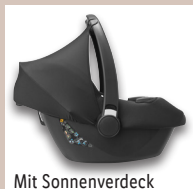

Kostenlose
Retoure

Rückgabefrist
von 30 Tagen

Großes
Dauersortiment

Gruppe 0+: ab der Geburt
bis 12 Monate (0-12 kg)

Mit Sonnenverdeck