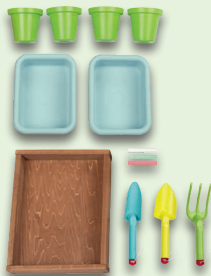

UVP 54.99  
**34.99**

Playtive  
**Matschküche  
mit Dach**

Maße: ca. B 77 x  
H 135 x T 50 cm.  
Je Stück

nur online

**49.99**

**STEP**

nur online

**-31%**