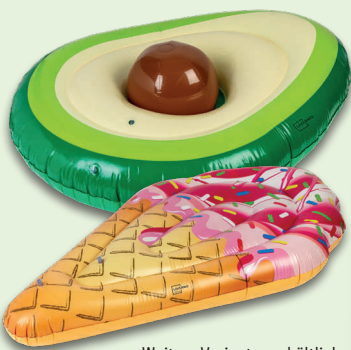

Weitere Varianten erhältlich

LIVARNO home
**Luft-
matratze**

Ideal zum Relaxen und Sonnenbaden. Avocado-Luftmatratze: Mit herausnehmbarem Strandball. Je Stück

nur online

-25%

11,99
8.99

2in1
Im Sitzen auch
als Kajak
verwendbar

Zubehör

**SUP mit Doppel-
kammer-System**
Modell „Allround 10'6“™. Breite Form für hohe Kippstabilität. Längenverstellbares Universalpaddle. Belastbarkeit: max. 150 kg. Maße: ca. L 320 x B 84 x H 15 cm. Je Set

0%
Finanzierung^B

-18%

329.-
269.-

10 Monate^B à 27,50
Gesamtbetrag Finanzierung 274,95

**SUP mit Doppel-
kammer-System**
„Allround SE 10'6“™
für 269.-