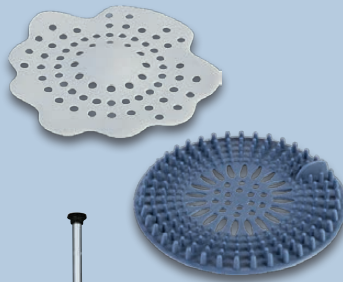

^fLetzter Preis auf lidl.de zum Drucktermin

LIVARNO home
Wassersparhelfer für Duschen

Einfaches Nachrüsten von Brauseschläuchen; zwischen Armatur und Brauseschlauch oder zwischen Handbrause und Brauseschlauch; **mehr als 45 % Wassersparnis beim Duschen**⁹. Je Stück

2.99*

LIVARNO home
Multifunktions-Duschkopf

Mit 5 Strahlvarianten. Passend für alle gängigen 21-mm-Standardanschlüsse (G 1/2"). Duschkopf: ca. Ø 12 cm. Mit Drehkonus und Wasserspareinsatz (Länge ca. 170 cm). Je Stück