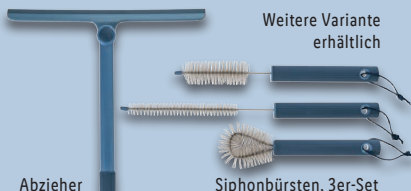

auch online

3.99*

12 l

LIVARNO home
Eimer
Traglast: max. 12 kg.
Je Stück

2.99*

Weitere Variante erhältlich

Abzieher

Siphonbürsten, 3er-Set