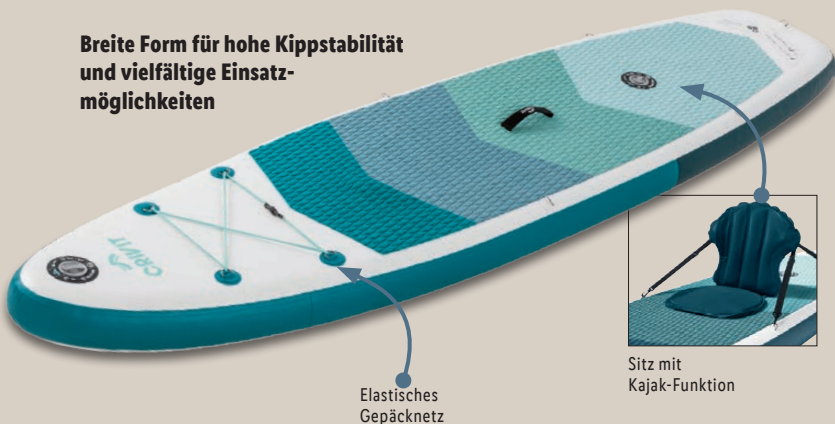

LIVARNO home
Hängematte mit Gestell

Liegefläche: ca. L 200 x B 100 cm.
Belastung: max. 100 kg. Je Stück

Zubehör

Für Allrounder

Breite Form für hohe Kippstabilität und vielfältige Einsatzmöglichkeiten

Elastisches Gepäcknetz

Sitz mit Kajak-Funktion

CRIVIT

Allround-SUP, aufblasbar

3-Finnsystem. Verstärktes Drop-Stitch-Material. Mit rutschfester Oberfläche. Inkl. Steckfinne und Reparaturset. Belastbarkeit: max. 115 kg. Ca. L 300 x B 80 x H 15 cm. Je Stück