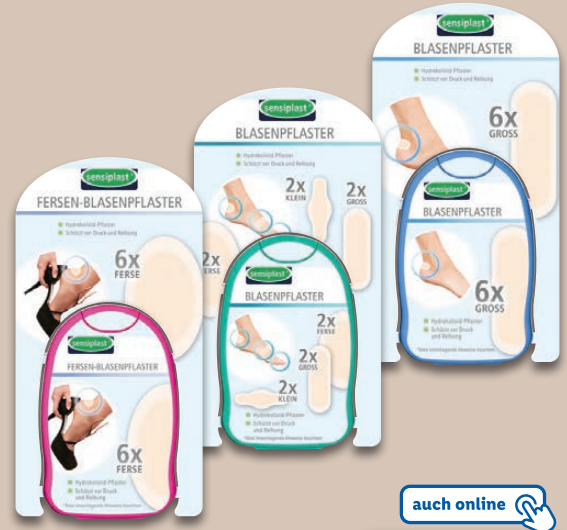

auch online

2.99*

auch online

sensiplast®
Erste-Hilfe-Set, 38-teilig
Kompakte Gürteltasche –
ideal für Unterwegs. Je Set

3.99*

Schürfwunden-set,
10-teilig

Zeckenset,
10-teilig

Brandwunden-set,
11-teilig

auch online

2.49*

sensiplast®
**Brandwunden-/
Schürfwunden-/Zeckenset**
Je Set

sensiplast®
Hydrokolloid-Blasenpflaster
Je 6 Stück

auch online

2.89*

Online.
Immer.
Mehr.

lidl-reisen.de