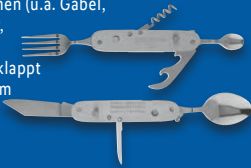

Mit 7 Funktionen (u.a. Gabel,
Löffel, Messer,
Korkezieher);
zusammengeklappt
ca. L 11 x B 3 cm

Rocktrail
Multifunktionsmesser/
Campingbesteck
Aus rostfreiem
Edelstahl. Inkl.
Gürteltasche.
Je Stück

3.99*

Rocktrail
Ultraleicht-Decken-/Mumienschlafsack
Kopfteil mit Kordelzug. 2-Wege-Reißverschluss. Temperaturgetestet
nach ISO 23537-1. Inkl. Kompressions-Packsack. Maschinenwasch-
bar. 100 % Polyester (Oberstoff 50 % recycelt). Gewicht (inkl. Pack-
sack): ca. 750 bzw. 790 g. Packmaß: ca. Ø 14 x L 28 cm. Je Stück

auch online

14.99*