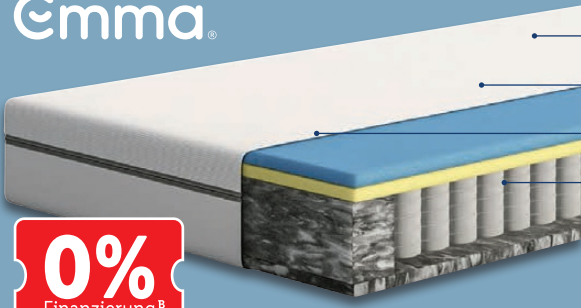

- Höhe: ca. 6 cm
- Bezug abnehm- und waschbar (bei 40 °C)
- Wendbare weiche und feste Liegeseite

nur online

ca. B 90 x L 200 cm

-29%

~~UVP 169.-~~
119.-

Emma
Topper
Modell „Emma Flip“. Weitere Größen erhältlich. Je Stück

Emma

- Höhe: ca. 18 cm
- Bezug abnehm- und waschbar (bei 40 °C)
- Klimaregulierender Bezug
- Punktgenaue Entlastung

Versandkostenfrei

nur online

Mittelfest, ca. B 90 x L 200 cm

-54%

~~UVP 369.-~~
169.-

10 Monate^B à 16,90
Gesamtbetrag Finanzierung 169.-

0%
Finanzierung^B

Emma
Federkernmatratze
Modell „Emma One Taschenfederkern Plus“. Weitere Größen erhältlich. Je Stück

Stiftung Warentest
test
GUT (1,9)
V880 MemoVita
90 x 200 cm
Ausgabe 03/2023
www.test.de
23DA81

90 Nächte Probeschlafen
auf online bestellten Matratzen