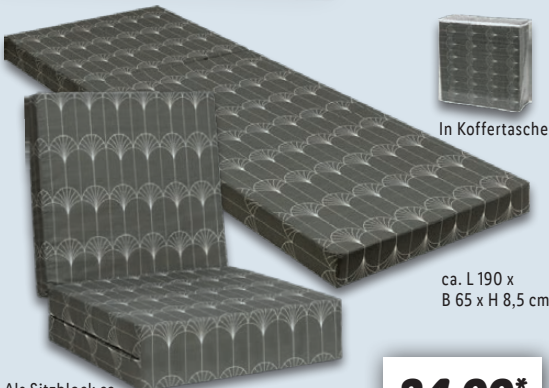

Als Sitzblock ca.
L 63 x B 65 x H 25,5 cm

In Koffertasche

ca. L 190 x
B 65 x H 8,5 cm

34.99*

LIVARNO home Klappmatratze

Hochwertiger Schaumstoffkern. Abnehm- und waschbarer Bezug. Bezug: 100 % Polyester. Füllung: 100 % Polyurethan. Je Stück

Nur gültig mit

-5€

29.99*^{d)}

Gültig 25.4.-30.4. R