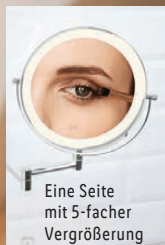

ab Montag, 15.4.

Dimmbarer LED-Lichtrand mit 3 Lichtfarben (Tageslicht, Warmweiß, Neutralweiß)

Spiegel um 360° drehbar

Eine Seite mit 5-facher Vergrößerung

Cien BEAUTY Beleuchteter Make-up-Spiegel

Vorderseite: Normalspiegel. An-/Ausschalten und Dimmfunktion über „One Touch Control“. Höhenverstellbar bzw. schwenkbarer Teleskop-Arm. Spiegelfläche: ca. Ø 16,5 cm. LED-Farbttemperatur: ca. 3.000–6.500 K. Inkl. Batterien. Je Stück