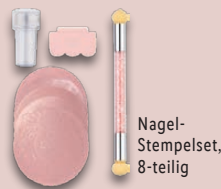

Nagel-Stempelset,
8-teilig