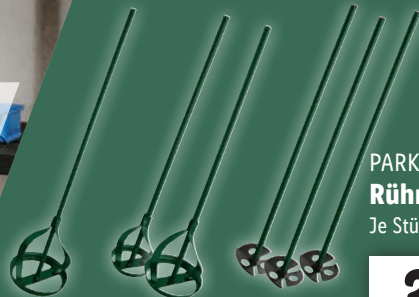

PARKSIDE®
Rührquirl/-Set
Je Stück/Set

3.49*

1 Stück;
für Klebstoff

Universal-Set,
2-teilig

3 Stück;
für Farbe

PARKSIDE
PERFORMANCE®
Maler-Kreppband

Für glatte und leicht raue
Oberflächen. Verhindert
effektiv das Unterlaufen
von Farbe für optimale
Ergebnisse. Je Stück/Set
1 m = -.03/-04/-08