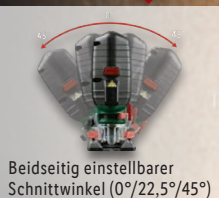

2.99*

Weitere Variante erhältlich

PARKSIDE® Höhenverstellbarer Unterstellbock

Aus hochbelastbarem Stahl. Höhenverstellbar in 7 Stufen. Belastung: max. 200 kg. Aufgestellt ca. B 69 x H 80-130 x T 56 cm. Je Stück

Nur gültig mit **LIDL Plus**
Kaufe 2 Unterstellböcke für 29.98€ und spare **10€^{d)}**
Gültig 18.4.-24.4. ^{h)}

19.99*

**MEGA
SPAR
PREIS**

ab Donnerstag, 18.4.

Inkl. Koffer

auch online

Beidseitig einstellbarer
Schnittwinkel (0°/22,5°/45°)