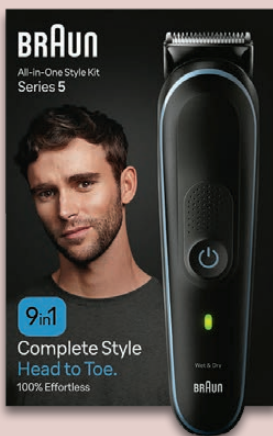

BRAUN

9in1

Complete Style
Head to Toe.
100% Effortless

9in1

Styling von
Kopf bis Fuß

BRAUN

Bart- und Haartrimmer Series 5

Typ „Multigroom MGK5411“. Für Nass- und Trockenrasur. Ultrascharfe Klinge. Laufzeit: 100 min. Inkl. Aufbewahrungsbeutel und Reinigungsbürste. Je Stück

-30€

~~UVP 64.99~~

34.99*