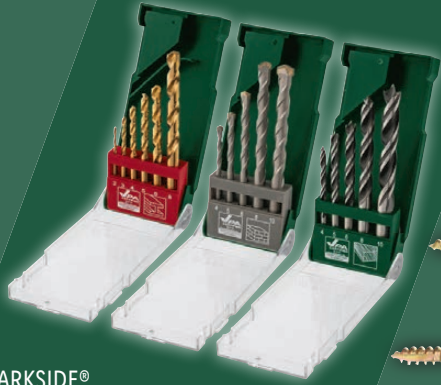

PARKSIDE®
Crimpzangenset,
1.801-teilig

Typ „PCZA 1801 A1“. Zum
einfachen Verpressen von
Aderendhülsen nach
DIN 46228. Je Set

auch online

19.99*

PARKSIDE®
Nietmutternzange, 151-teilig

Zum Einbringen eines Senkloches
durch das Einnieten
von Muttern
(M5, M6, M8,
M10, M12). Je Set

29.99*

PARKSIDE®
Stein-, Holz-/
HSS-Stahl-
bohrer,
5-/6-teilig

Aus Karbon-
bzw. titan-
beschichtetem
M2 Stahl. Je Set

auch online

-42%

~~3.99*~~
2.29*
*Letzter Preis zum
regulären Verkaufspreis

600 Stück
(4,0 x 30 mm);
T20-Antrieb

400 Stück
(4,0 x 40 mm);
T20-Antrieb

250 Stück
(5,0 x 50 mm);
T25-Antrieb

150 Stück
(5,0 x 60 mm);
T25-Antrieb

PARKSIDE®
Spanplattenschrauben

Gehärtet, verzinkt und gleitbe-
schichtet.

Mit
Senkkopf.
Je Set