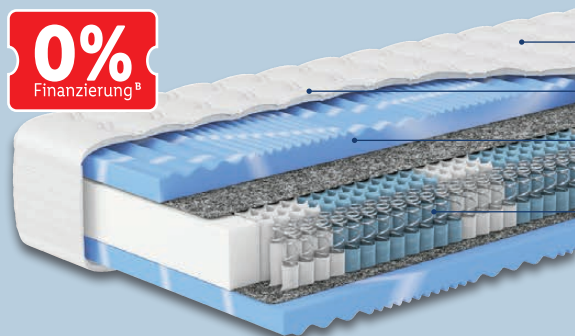

- Höhe: ca. 22 cm
- Bezug abnehm- und waschbar (bei 60 °C)
- Punktgenaue Entlastung/Komfort

breckle®
7-Zonen Kaltschaum-Matratze
Modell „Pro Body S 592“.
Weitere Varianten erhältlich. Je Stück

nur online

H3, ca. 90 x 200 cm

-55%
~~UVP 449.-~~
199.-

10 Monate^B à 20.50
Gesamtbetrag Finanzierung 204.95

0%
Finanzierung^B