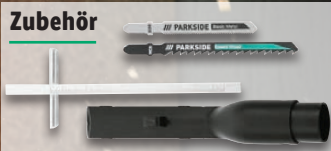

Zubehör

-10€

~~39.99^F~~
29.99*

Nur gültig mit

-20€

19.99*^{d)}

Gültig 18.4.-24.4.^R

¹Letzter Preis auf lidl.de zum Drucktermin