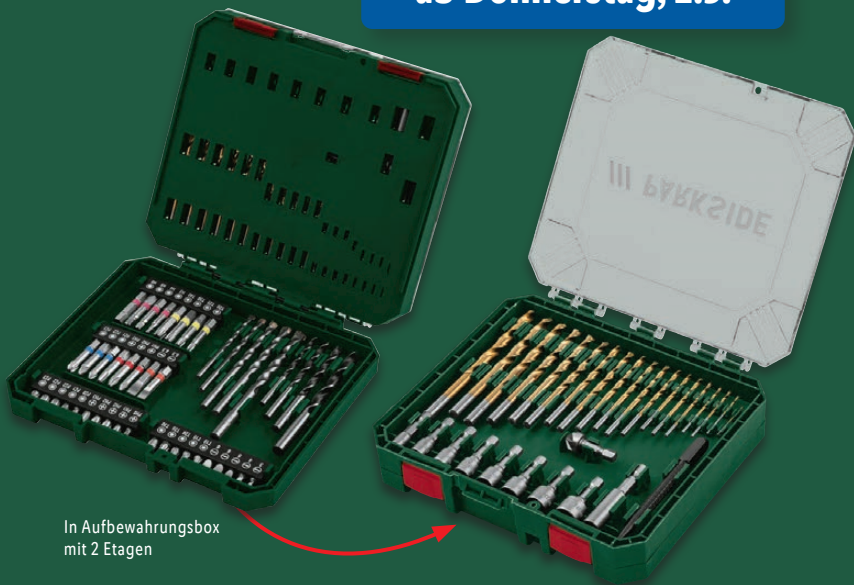

ab Donnerstag, 2.5.

In Aufbewahrungsbox mit 2 Etagen

PARKSIDE®
Bohrer-Bit-Set, 75-teilig
 19 Metall-, 5 Stein-, 4 Holzboher, 36 Bits, 8 Bit-Nüsse, 1 Kegelsenker, 1 Körner und 1 magnetischer Bit-Halter.
 Je Set