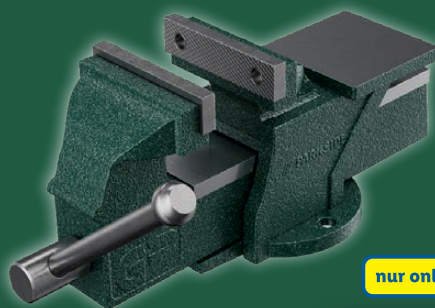

Kostenlose
Retoure

Rückgabefrist
von 30 Tagen

Großes
Dauersortiment

TOP BEWERTET

Kundenbewertung^v

★★★★★ 4,7/5

173 Bewertungen Stand-3.04.2024

nur online

-24%

32.99

24.99

PARKSIDE®

Parallel Schraubstock

Mt Stahlspindel und Bohrlöchern.
Spannweite: ca. 10 cm. Spanntiefe:
ca. 5 cm. Spannbecken: ca. 10 cm.
Je Stück