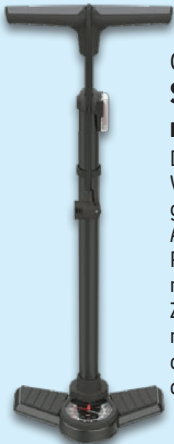

Weitere Farben:

Integriertes LED-Rücklicht mit 3 Leuchtstufen

13.99*

EASYmaxx

(Ohne Fahrrad)

Easymaxx Universal- Fahrrad-Halterung

Sichere Befestigung am Vorder- oder Hinterrad. Für Reifengrößen von 23-57 mm Breite. Inkl. Befestigungsmaterial. Je Stück

-7€

UVP 14.99

7.99*

CRIVIT Standluftpumpe mit Manometer

Dualpumpenkopf zur Verwendung für alle gängigen Ventilarten. Aufpumpen von Reifen, Bällen, Luftmatratzen u.v.m. Zulässiger Druck: max. 8 bar. Höhe: ca. 73 cm. Inkl. Hochdruckschlauch. Je Set