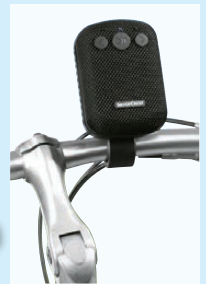

CRIVIT LED-Akku- Fahrrad- Leuchteset

Akku-Frontlicht (1.800 mAh) mit umschaltbarer Leuchtstärke (70/30/15 Lux). Akku-Rücklicht (300 mAh) mit leuchtstarker LED. Spritzwassergeschütztes Gehäuse (IP44). Je Set

-5€

14.99*

*Letzter Preis auf lidl.de zum Drucktermin

Mit abnehmbarer Fahrradhalterung

SILVERCREST® Bluetooth®-Fahrrad-Lautsprecher

Integrierter Hochleistungsakku (1.200 mAh) für bis zu 8 h Musikwiedergabe. USB-Ladeanschluss und 3,5-mm-Audioanschluss (AUX). Kompatibel mit allen gängigen Fahrradlenkern und -vorbauten. Reichweite: ca. 10 m. Je Stück