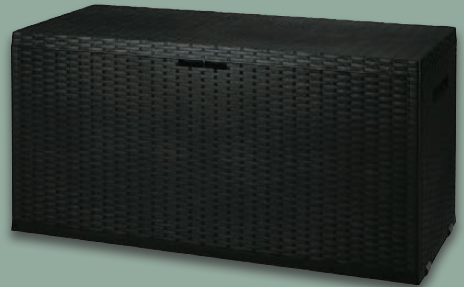

ca. B 11 x H 14
x T 10 cm

ca. B 11 x H 14
x T 10 cm

4.99*

**Grandiol
Universalerde, torffrei**

Für Zierpflanzen sowie Obst-,
Gemüse- und Kräuteraanbau. Je 20 l
1 l = -.10

1.99*

350 l

**LIVARNO home
Garten- und
Allzwecktruhe**