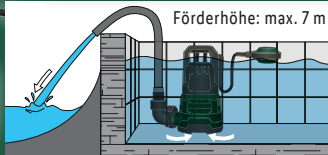

auch online

max. 1.400 W

79.99*

Inkl. Nylonseil (ca. 8 m), Schlauchadapter (½", ¾", 1" und 1½"), Winkeladapter Hahnstück G1½"

ab Montag, 27.5.

PARKSIDE®

Klarwasser-Tauchpumpe

Typ „PTPK 400 C1“.
Schwimmerschalter zur automatischen An- und Abschaltung.
Fördermenge: max. 10.000 l/h.
Je Stück