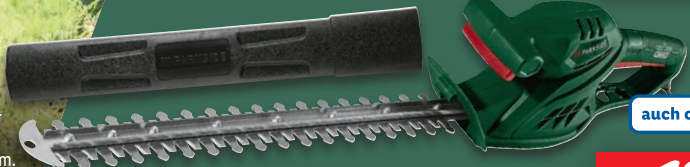

auch online

-8€

2.400 W

~~87.99*~~
79.99*

*Letzter Preis auf lidl.de zum Drucktermin

Winkelbarer 6-Positionen-Schneidkopf

Inkl. 2 Doppelfadenspulen (je 5 m)

PARKSIDE® Elektro-Rasentrimmer

2in1

PARKSIDE® Akku-Gras- und Strauchschere

Typ „PGSA 4 B3“. Werkzeugloses Klicksystem zum einfachen Messerwechsel. 4-V-Li-Ionen-Akku (2,0 Ah). Um 180° drehbarer Softgriff. Akku-Laufzeit: bis zu 60 min. Inkl. USB-C Kabel und 2 Messerschutzhüllen. Je Stük

auch online

19.99*

PARKSIDE® Elektro-Heckenschere

Typ „PHS 450 A1“. 2-Hand-Schutzschalter und elektrisches Bremssystem. Messer-Anschlagschutz mit Bohrung zum Aufhängen. Inkl. stabilen Messerschutzkochers. Schnittbewegungen: 3.400 min⁻¹. Je Stük