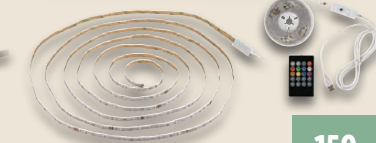

LIVARNO home
LED-Band mit Musiksens

4 Soundeffekt-Lichtwechselprogramme
mit einstellbarer Sensibilität.
4 Farbwechselprogramme mit
einstellbarer Geschwindigkeit.
8 dimmbare Einzelfarben.
5 m Lichtband, kürzbar
und selbsthaftend.
1,5 m Zuleitung mit
USB-A-Stecker. Je Stück

150
LEDs

auch online

7.99*