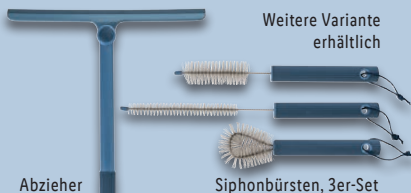

auch online

3.99*

12 l

LIVARNO home
Eimer
Traglast: max. 12 kg.
Je Stück

2.99*

Weitere Variante erhältlich

Abzieher

Siphonbürsten, 3er-Set