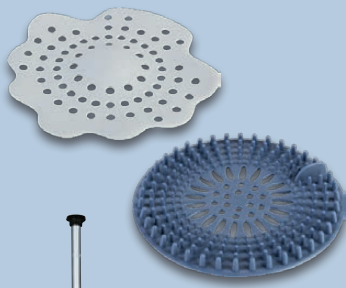

LIVARNO home Abfluss-Sieb

Geeignet für alle handelsüblichen Abflüsse bis 12 cm. Je Stück

1.49[*]