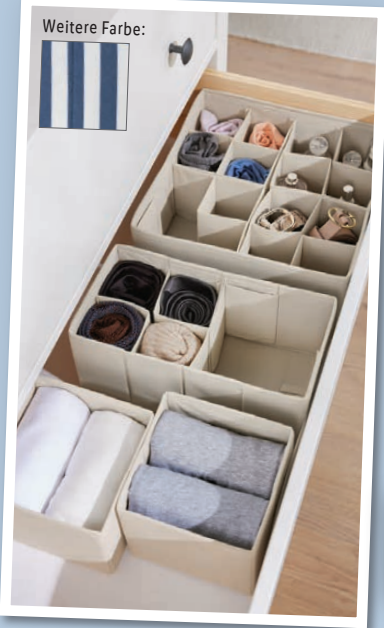

Weitere Farbe:

LIVARNO home Schubladen- Organizer

4er-Set: 2 Ordnungsboxen (je ca. B 14,6 x H 12,6 x B 14,6), 1 großer und 1 mittlerer Organizer (ca. B 28/14,6 x H 12,6 x T 28 cm) mit individuell anpassbaren Fächern. Zusammenfaltbar. Je Set