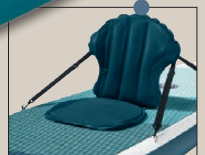

Sitz mit Kajak-Funktion

CRIVIT
Allround-SUP, aufblasbar

3-Finnsystem. Verstärktes Drop-Stitch-Material. Mit rutschfester Oberfläche. Inkl. Steckfinne und Reparaturset. Belastbarkeit: max. 115 kg. Ca. L 300 x B 80 x H 15 cm. Je Stück