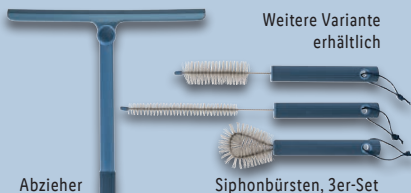

Weitere Variante erhältlich

Abzieher

Siphonbürsten, 3er-Set

Scheuerbürste

auch online

-50%

3,99

LIVARNO home Reinigungshelfer

Je Stück/Set

1.99*

*Letzter Preis auf lidl.de zum Drucktermin

2in1