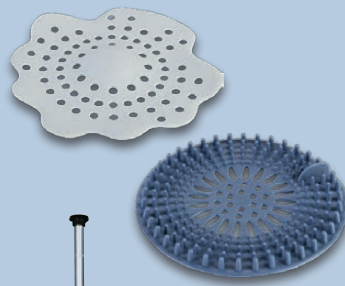

LIVARNO home Abfluss-Sieb

Geeignet für alle handelsüblichen Abflüsse bis 12 cm. Je Stück

1.49[*]

Zum einfachen Anschluss an eine bestehende Armatur

Weiteres Design

LIVARNO home Brauseset

Großer Komfortduschkopf (ca. Ø 18,8/17,6 x 17,6 cm) und Handbrause mit kräftigem Regenstrahl. Mit Wasserspareinsatz. Ca. H 100 cm. Brauseschlauch: ca. 150 cm. Anschlussschlauch: ca. 80 cm. Je Stück

LIVARNO home Teleskop-Badregal

Einfache Montage durch Klemmsystem. Ca. B 26 x H 123-260 x L 26 cm. Belastung: je Korb max. 3 kg. Je Stück

auch online

auch online

-10€

~~29.99^f~~
19.99[*]

^fLetzter Preis auf lidl.de zum Drucktermin

-10€

~~49.99^f~~
39.99[*]

^fLetzter Preis auf lidl.de zum Drucktermin

⁹Angebot ausschließlich für Nutzer der Lidl Plus App. Es gelten die Couponbedingungen in der Lidl Plus App. Mehr Infos unter lidlplus.de. ^RLidl Plus Preis gültig nur für Filialeinkauf. ^SCoupon nur einmalig einlösbar ^VNur Kunden, die Produkte im Lidl Onlineshop erworben haben, können diese ca. zwei Wochen nach Versand über einen personalisierten E-Mail-Link bewerten. Weitere Informationen finden sich auf der jeweiligen Artikelseite auf lidl.de und unter lidl.de/bewertungen/FAQ.