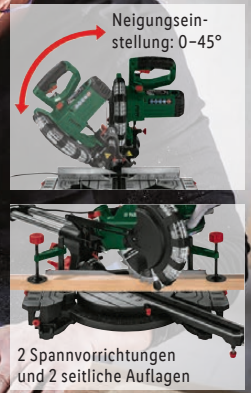

ab Donnerstag, 18.4.

/// PARKSIDE®

PARKSIDE® Zug-/Kappsäge

Typ „PZKS 2000 C3“. Doppelt gelagerte Auszugsschiene. Laser für erhöhte Schnittpräzision. Aufsetzbarer Staubfangbeutel. Leerlaufdrehzahl: 4.800 min⁻¹. Schnitthöhe: max. 65 mm (38 mm bei 45°). Schnittlänge: max. 340 mm (240 mm bei 45°). Je Stück