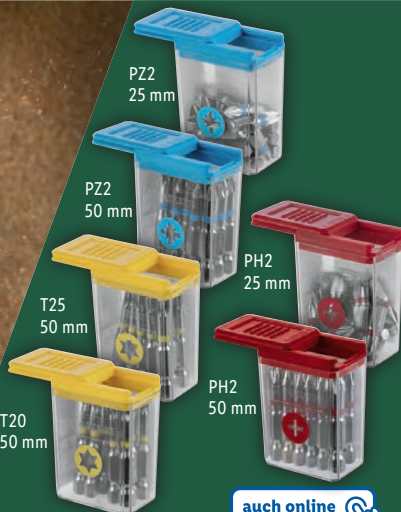

79.99*

PARKSIDE®
Bitsatz

15 bzw. 20 Stück.
Aus S2-Stahl. Je Set

auch online

2.99*

ab Donnerstag, 18.4.

**PARKSIDE®
Werkzeugset,
23-teilig**

In Aufbewahrungstasche. Mit umfangreichem Inhalt. Je Set