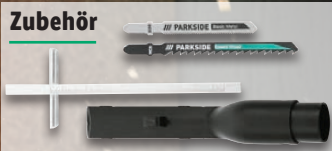

**MEGA
SPAR
PREIS**

ab Donnerstag, 18.4.

Inkl. Koffer

auch online

Zubehör

-10€

39.99^F

29.99*

Nur gültig mit

-20€

19.99*^{d)}

Gültig 18.4.-24.4.^R

¹Letzter Preis auf lidl.de zum Drucktermin