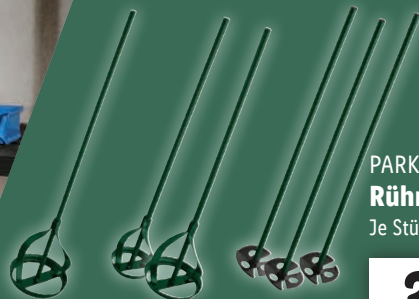

~~UVP 42.95~~
29.99*

PARKSIDE®
Arbeitshandschuhe

auch online

Griffige Innenhand mit
Polsterung. Polyester
und Elasthan (creora®).
Größen: 7–11. Je Paar

7.99*

PARKSIDE®
Rührquirl/-Set
Je Stück/Set

3.49*

1 Stück;
für Klebstoff