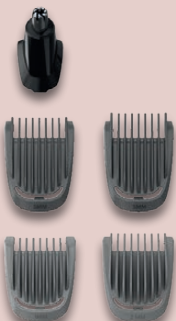

PHILIPS

Selbstschärfende Klingen