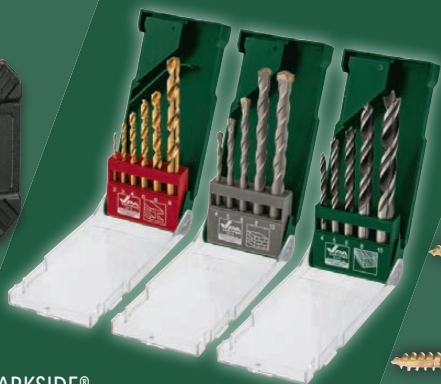

PARKSIDE®
Stein-, Holz-/
HSS-Stahl-
bohrer,
5-/6-teilig

Aus Karbon-
bzw. titan-
beschichtetem
M2 Stahl. Je Set

auch online

-42%

~~3.99*~~
2.29*
*Letzter Preis zum
regulären Verkaufspreis

600 Stück
(4,0 x 30 mm);
T20-Antrieb

400 Stück
(4,0 x 40 mm);
T20-Antrieb

250 Stück
(5,0 x 50 mm);
T25-Antrieb

150 Stück
(5,0 x 60 mm);
T25-Antrieb

PARKSIDE®
Spanplattenschrauben

Gehärtet, verzinkt und gleitbe-
schichtet.

Mit
Senkkopf.
Je Set

3.99*