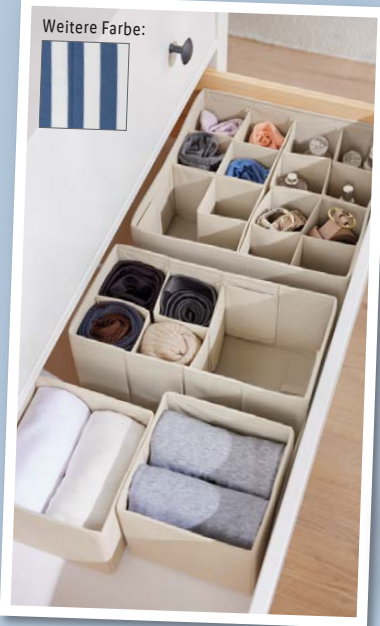

Weitere Farbe:

ab Mittwoch, 8.5.

LIVARNO home Schubladen-Organizer

4er-Set: 2 Ordnungsbboxen (je ca. B 14,6 x H 12,6 x B 14,6), 1 großer und 1 mittlerer Organizer (ca. B 28/14,6 x H 12,6 x T 28 cm) mit individuell anpassbaren Fächern. Zusammenfaltbar. Je Set