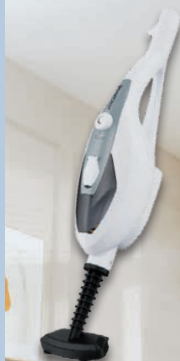

-30€

~~79,99*~~

49.99*

*Letzter Preis auf lidl.de zum Drucktermin

Schaber-
Aufsatz

Abnehmbarer
Dampfeinsatz –
für flexiblen Ein-
satz als Handgerät

(Abb. ähnlich)

Inkl. Trichter, Füllbecher, 3 Mikrofaserbezüge, Teppichgleitenaufsatz, 7 verschiedene Aufsätze, Verlängerungsdüse (konische Form), -schlauch