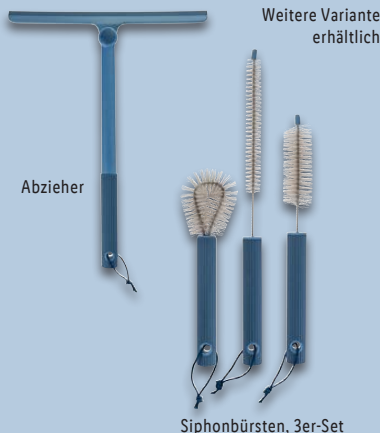

Abzieher

Weitere Variante erhältlich

Siphonbürsten, 3er-Set

auch online

-50%

~~3,99*~~

1.99*

*Letzter Preis auf lidl.de zum Drucktermin

LIVARNO home Reinigungshelfer

Je Stück/Set

2in1

(Abb. ähnlich)

Beutellose Technologie mit Doppel- filtersystem

Inkl. 2-in-1-Fugen- und Bürstenaufsatz

SILVERCREST® 2-in-1-Akku- Hand- und Bodenstaubsauger

Typ „SHSS 18 B1“. Leistungsstarker 18-V-DC-Motor/2.200 mAh-Li-Ionen-Akku. Motorbetriebene Saugbürste. Laufzeit: ca. 26–34 min. (High/ECO-Modus). LED-Arbeitsleuchten an der Bodendüse. Inkl. Netzteil und Ladestation. Je Stück

-30€

~~79,99*~~

49.99*

*Letzter Preis auf lidl.de zum Drucktermin