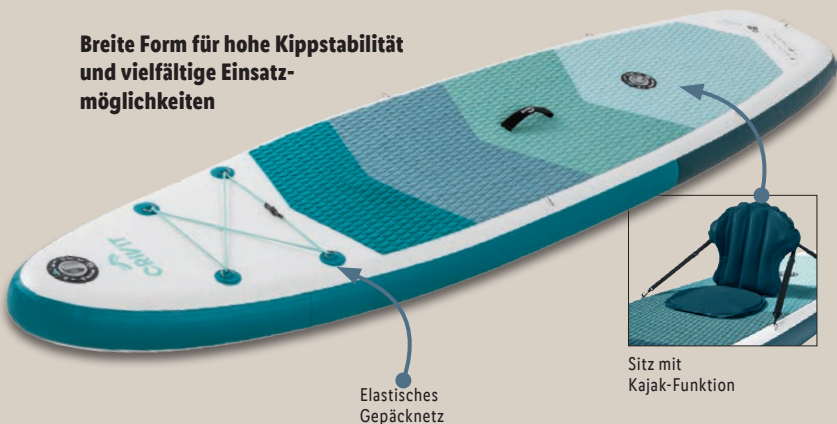

auch online 

-15€

~~59.99[€]~~
44.99*

*Letzter Preis auf lidl.de zum Drucktermin

(Abb. ähnlich)

LIVARNO home
Hängematte mit Gestell

Liegefläche: ca. L 200 x B 100 cm.
Belastung: max. 100 kg. Je Stück

auch online 

-10€

~~59.99[€]~~
49.99*

*Letzter Preis auf lidl.de zum Drucktermin

Für Allrounder

Breite Form für hohe Kippstabilität und vielfältige Einsatzmöglichkeiten

CRIVIT

Allround-SUP, aufblasbar

3-Finnsystem. Verstärktes Drop-Stitch-Material. Mit rutschfester Oberfläche. Inkl. Steckfinne und Reparaturset. Belastbarkeit: max. 115 kg. Ca. L 300 x B 80 x H 15 cm. Je Stück