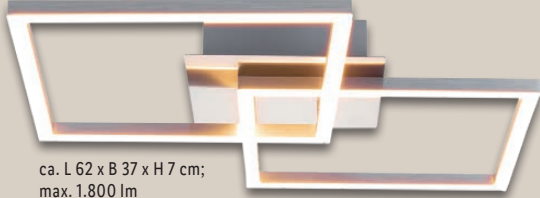

ab Montag, 6.5.

Verkauf an der Kasse

ca. L 52 x B 40 x H 7 cm;
max. 2.800 lm

ca. L 62 x B 37 x H 7 cm;
max. 1.800 lm

auch online

LIVARNO home
**LED-Wand-/
Deckenleuchte**
Warmweißes Licht (3.000 K).
Dimmbar in 3 Helligkeitsstufen
per Wandschalter. Je Stück