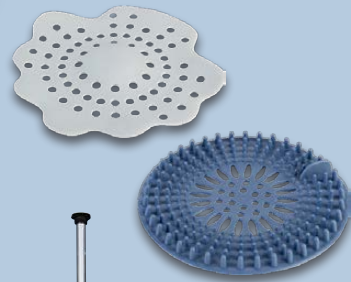

LIVARNO home Abfluss-Sieb

Geeignet für alle handelsüblichen Abflüsse bis 12 cm. Je Stück

1.49*