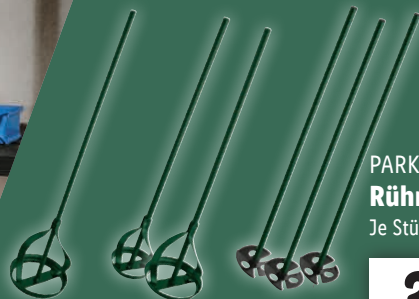

PARKSIDE®
Arbeitshandschuhe

auch online

Griffige Innenhand mit
Polsterung. Polyester
und Elasthan (creora®).
Größen: 7–11. Je Paar

7.99*

PARKSIDE®
Rührquirl/-Set
Je Stück/Set

3.49*

1 Stück;
für Klebstoff

Universal-Set,
2-teilig