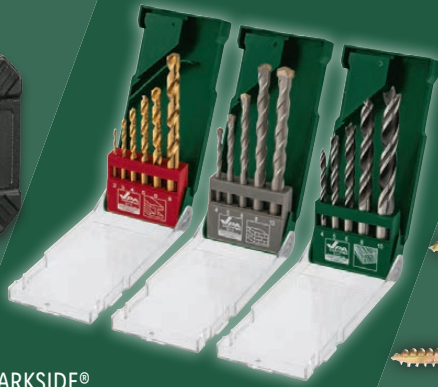

PARKSIDE®
Stein-, Holz-/
HSS-Stahl-
bohrer,
5-/6-teilig

Aus Karbon-
bzw. titan-
beschichtetem
M2 Stahl. Je Set

auch online

-42%

~~3.99*~~
2.29*
*Letzter Preis zum
regulären Verkaufspreis

- 600 Stück
  (4,0 x 30 mm);
  T20-Antrieb
- 400 Stück
  (4,0 x 40 mm);
  T20-Antrieb
- 250 Stück
  (5,0 x 50 mm);
  T25-Antrieb
- 150 Stück
  (5,0 x 60 mm);
  T25-Antrieb

PARKSIDE®
Spanplattenschrauben

Gehärtet, verzinkt und gleitbe-
schichtet.

Mit
Senkkopf.
Je Set

3.99*