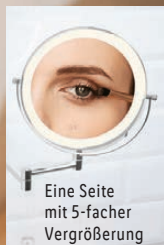

ab Montag, 15.4.

sanitas

Dimmbarer LED-Lichtrand mit 3 Lichtfarben (Tageslicht, Warmweiß, Neutralweiß)

Spiegel um 360° drehbar

Eine Seite mit 5-facher Vergrößerung

Cien BEAUTY Beleuchteter Make-up-Spiegel

Vorderseite: Normalspiegel. An-/Ausschalten und Dimmfunktion über „One Touch Control“. Höhenverstellbar bzw. schwenkbarer Teleskop-Arm. Spiegelfläche: ca. Ø 16,5 cm. LED-Farbtemperatur: ca. 3.000–6.500 K. Inkl. Batterien. Je Stück