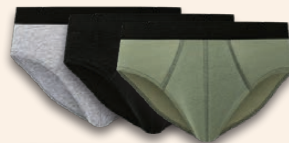

Weitere Sets: