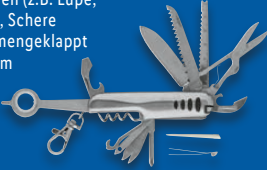

Mit 7 Funktionen (u.a. Gabel,
Löffel, Messer,
Korkenzieher);
zusammengeklappt
ca. L 11 x B 3 cm

Rocktrail
Multifunktionsmesser/
Campingbesteck

Aus rostfreiem
Edelstahl. Inkl.
Gürteltasche.
Je Stück

3.99*