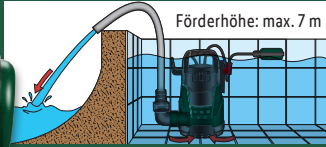

Inkl. Nylonseil (ca. 8 m), Schlauchadapter (1/2", 3/4", 1" und 1 1/2"), Winkeladapter Hahnstück G1 1/2"

ab Montag, 27.5.

**PARKSIDE®
Klarwasser-Tauchpumpe**

Typ „PTPK 400 B1“.
Schwimmerschalter zur
automatischen An-
und Abschaltung.
Förder-
menge: max.
10.000 l/h.
Je Stück