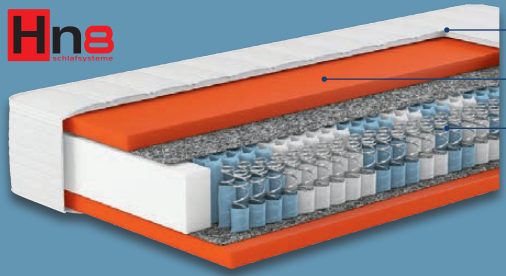

- Höhe: ca. 25 cm
- Bezug abnehm- und waschbar (bei 60 °C)
- Angenehmes Schlafklima

Hn8 Schlafsysteme
7-Zonen-Taschenfederkernmatratze
Modell „Dynamic TFK“. Maße: ca. 90 x 200 cm. Je Stück

nur online

-68%

~~UVP 499.-~~
159.-