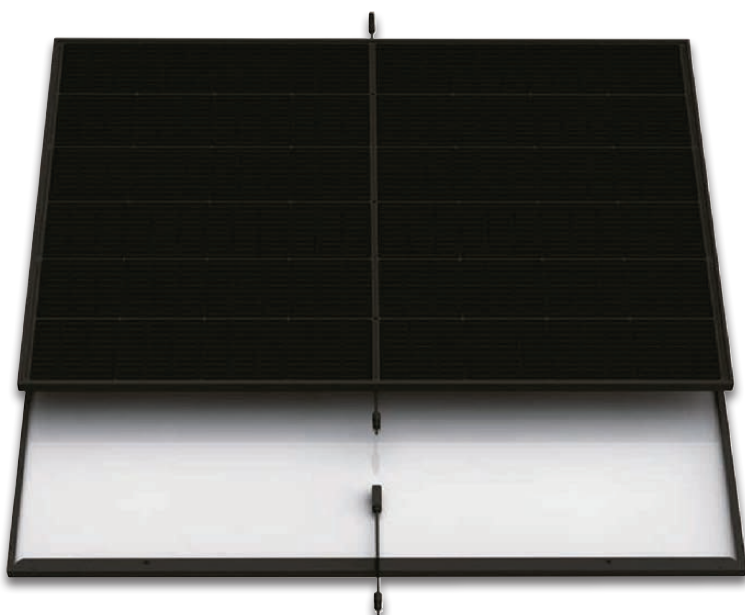

ab Mittwoch, 29.5.

Stromkosten sparen

JETZT KOSTEN SPAREN

Auspacken, anschließen, Stromkosten sparen

Produziere deinen eigenen Strom