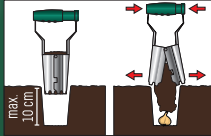

auch online

550
W

29.99*

11

PARКСIDE® Pflanzgefäß

Aus Kunststoff.
Maße: ca. 13 x
11,6 cm.
Je Stück

1.-*

Automatik-Pflanzer (für Zwiebeln
und Pflanzballen bis ca. Ø 6 cm)