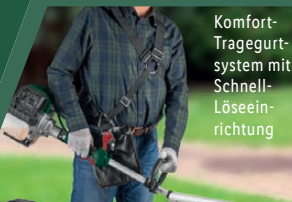

-10€

~~49.99~~
39.99*

-20€

29.99* d)

Gültig 27.5.-2.6.*

*Letzter Preis auf lidl.de zum Drucktermin

Zubehör

Komfort-Tragegurt-system mit Schnell-Löse-einrichtung