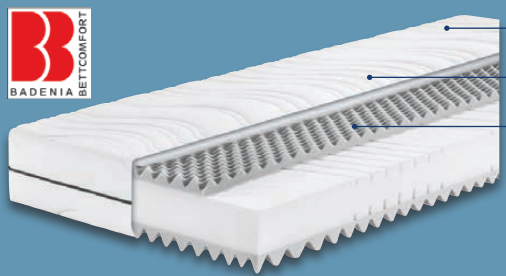

- Höhe: ca. 22 cm
- Bezug abnehm- und waschbar (bei 60 °C)
- Hochwertige beidseitige Kaltschaum-
  auflagen in Noppen-Schnitt-Technik

BADENIA TRENDLINE
7-Zonen-Kaltschaummatratze
Modell „BT 260“. Maße: ca. 90 x 200 cm. Je Stück

nur online

-48%

~~UVP 289.-~~
149.-